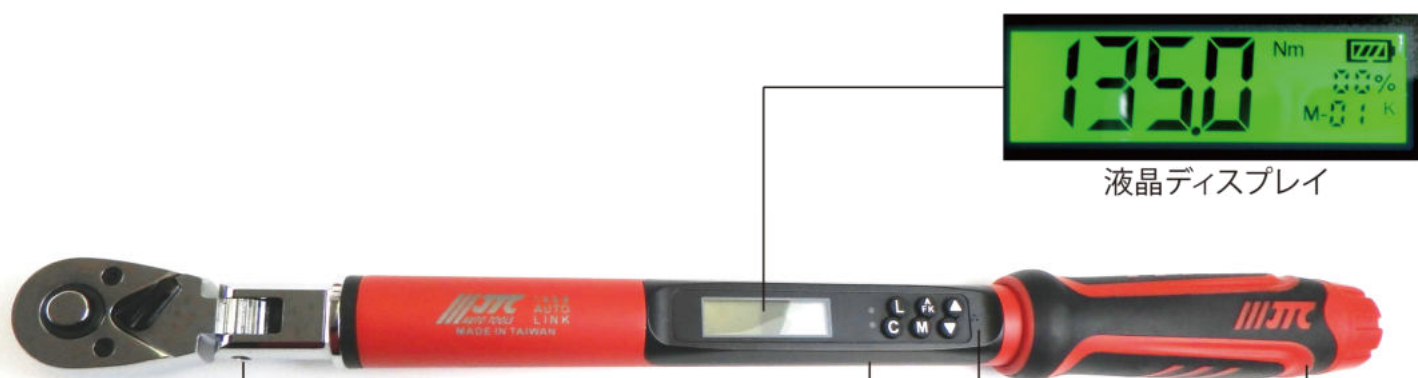

## 1台2役！ トルク&角度締めが可能

動画はこちら

## トルクがリアルタイムで分かる！

液晶ディスプレイ

ヘッド首振り  
(※JTC1468、JTC1470)

LEDランプ表示

ブザー&バイブ

単三電池×2本

※設定トルクに近づくと  
ランプとブザーでお知らせ

(※JTC1472、JTC1469は首振りではありません。)