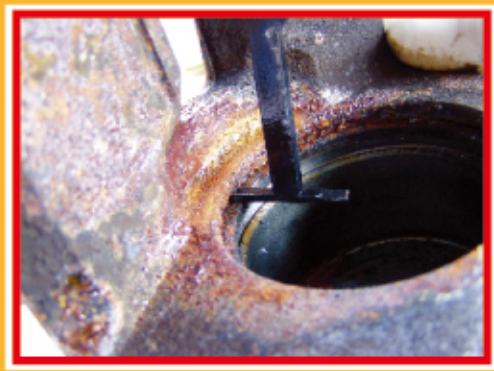

# ブレーキキャリア大掃除！！

軸が長い！

キャリアブラシ JTC1511A

隅まで届く刃先で  
がりがり！！  
ほじほじ！！

キャリアほじほじ JTC1511B

## スライドピンの固着もスムーズに！！

スライドピンほじほじ

THSET お得な  
Φ10、12、14mm 3本セット