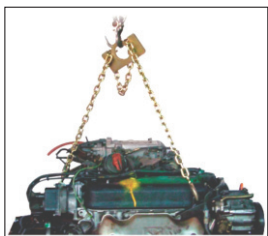

エンジンクレーンのお供に! エンジンランサー

最大荷重: 1t