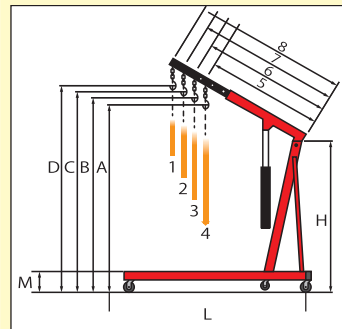

128,000円

エアポンプのみ

JTC30806C

49,800円

※シングルポンプ 1ton 能力表 2ton 能力表

吊り下げ能力 (t)	1ton				2ton			
	1	2	0.5	1.0	1	2	1.0	2.0
フック高さ (mm)	A	1,810	B	1,960	A	1,775	B	1,930
	C	2,100	D	2,190	C	2,080	D	2,230
	5	1,060	6	1,150	5	910	6	1,080
ビーム長さ (mm)	7	1,240	8	1,330	7	1,250	8	1,420
	L	1,500			L	1,620		
全高 (mm)	I	1,375			I	1,315		
最低地上高 (mm)	M	140 (前足部)			M	180 (前足部)		
全幅 (mm)	1,150				1,000			
重量 (kg)	76				90			