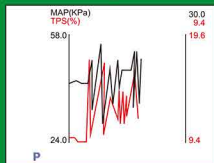

この価格で機能も充実!!

コード表も必要なし!!

故障コード読み取り/消去

早い! 読取最短 15 秒!

ライブデータ/グラフ表示

ダブルで表示!

ライブデータ/グラフ表示

重ね合わせ表示!