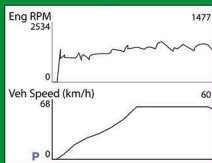

この価格で機能も充実!!

コード表も必要なし!!

故障コード読み取り/消去

早い! 読取最短 15 秒!

ライブデータ/グラフ表示

ダブルで表示!

ライブデータ/グラフ表示

重ね合わせ表示!