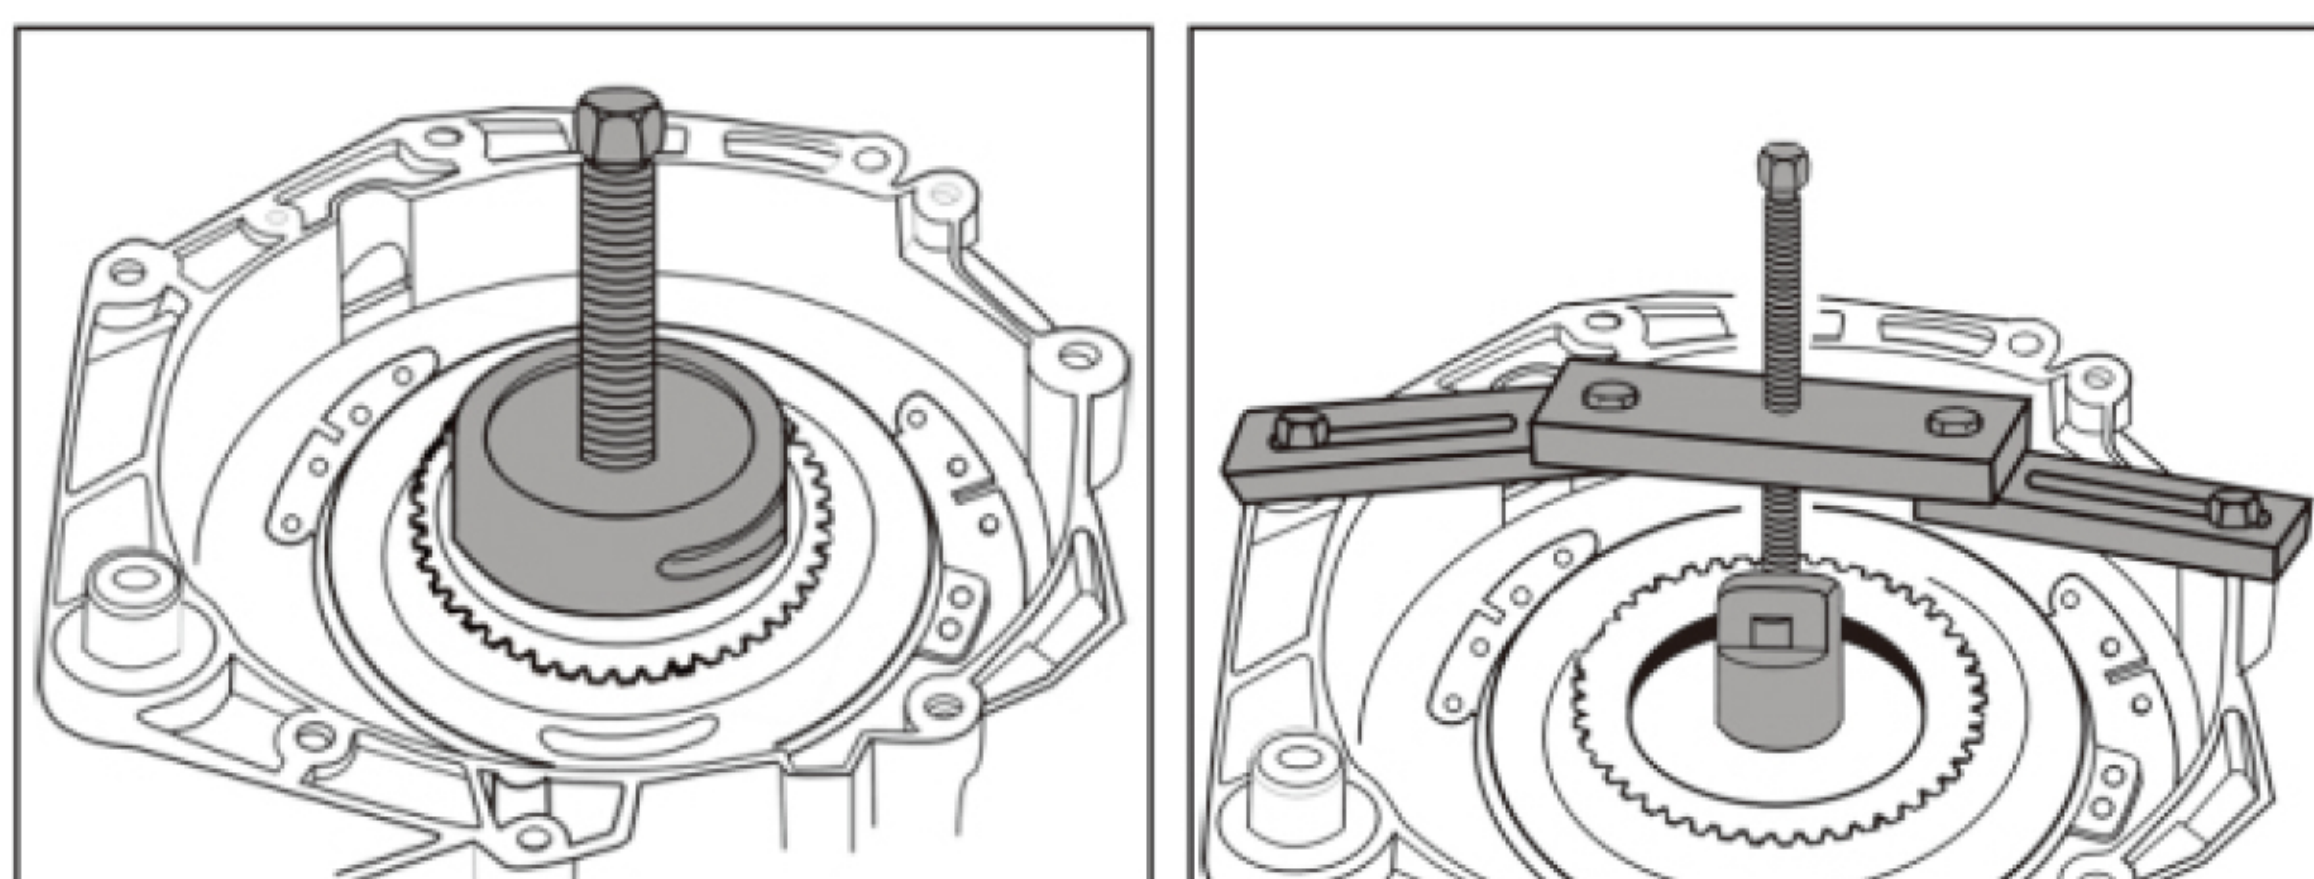

7速DSG特集!!

VW・AUDI 用

7速DSGクラッチリムーバー&インストラー
クラッチユニットの脱着に必要です。

品番 JTC4083

7速DSG用アダプター
2011年式以降専用アダプター

品番 JTC4224

適合純正品番：T10466

7速DSGメカトロユニットリムーバー
メカトロユニットの取り外しに必要です。