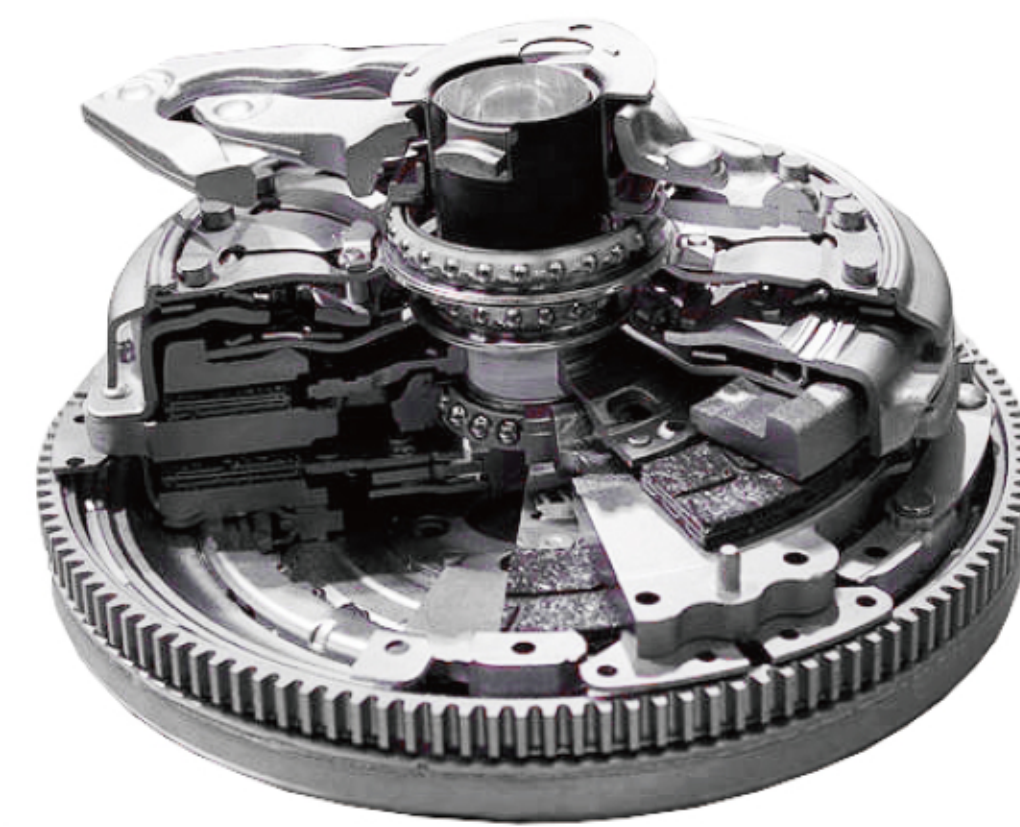

7速DSG特集!!

VW・AUDI 用

7速DSGクラッチリムーバー&インストラー
クラッチユニットの脱着に必要です。

品番 JTC4083

7速DSG用アダプター
2011年式以降専用アダプター

品番 JTC4224

適合純正品番：T10466

7速DSGメカトロユニットリムーバー
メカトロユニットの取り外しに必要です。

品番 JTC4921