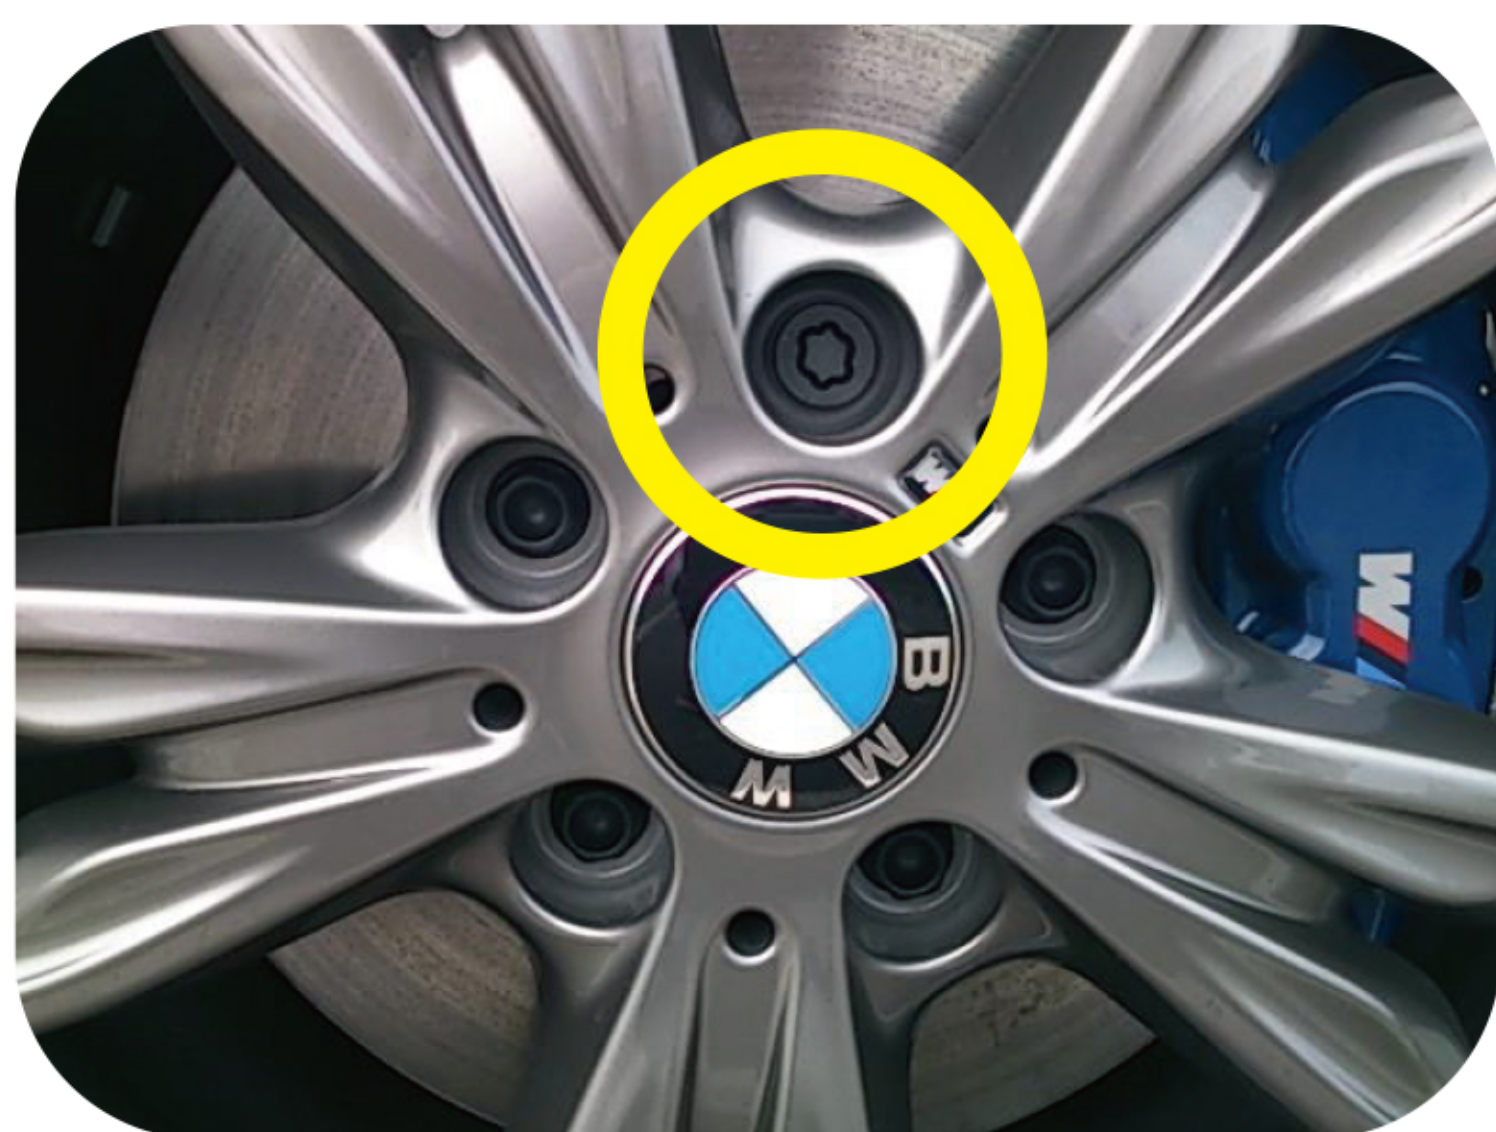

ロックボルト

専用アダプター

セット内容

- #41・#42・#43・#44
- #45・#46・#47・#48
- #49・#50・#51・#52
- #53・#54・#55・#56
- #57・#58・#59・#60

差込：17mm

右回しのみ