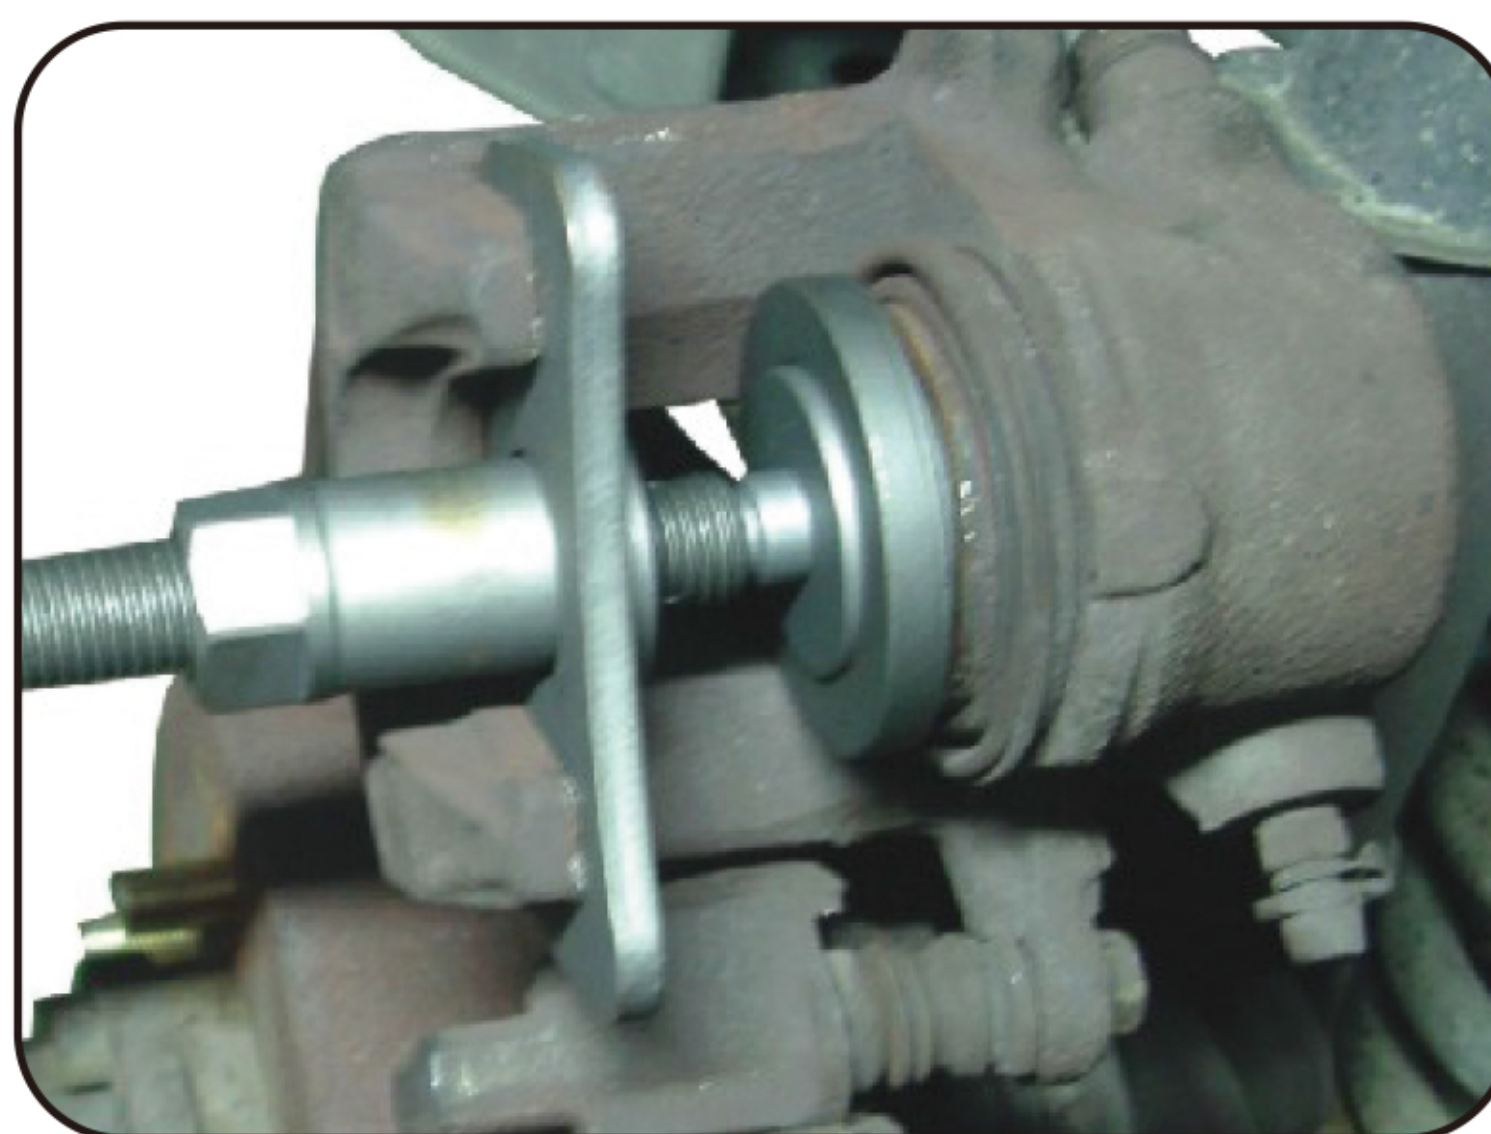

差込：17mm

右回しのみ

ブレーキピストンツール

左右両用

品番 JTC1613A

品番 JTC1452A

固くて押し込めない、押しながら回しながらピストンを押し込む
パーキングブレーキ付キャリパー用、新アダプター発売!!

JTC1613A・JTC1452A 専用オプション