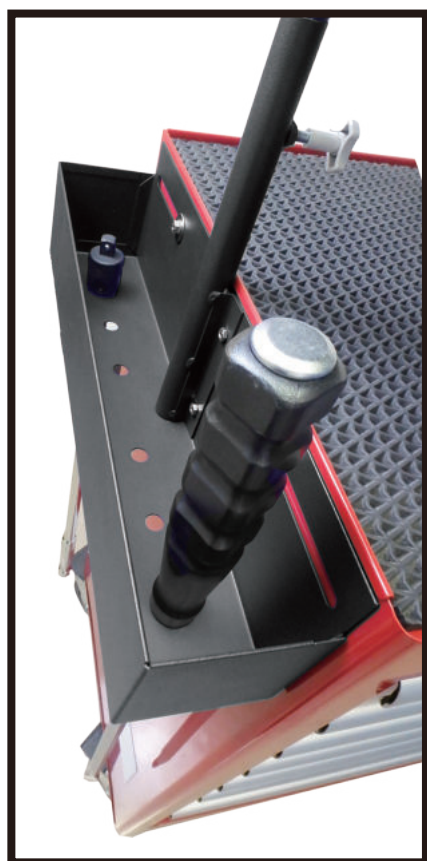

パソコンもスプレー缶も  
長尺工具も収納可能！！

パソコン

ボードの  
角度も変更可能

360° 回転

耐荷重：2kg  
ボードサイズH402xW301