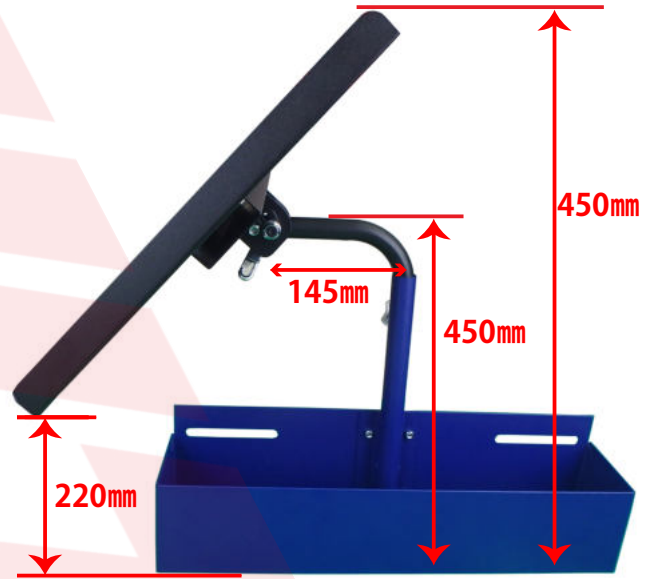

汎用作業ボード

適合サイズ

耐荷重: 2kg

取付面

底面