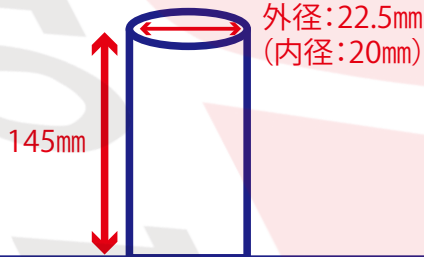

汎用作業ボード

適合サイズ

耐荷重: 2kg

取付面

底面