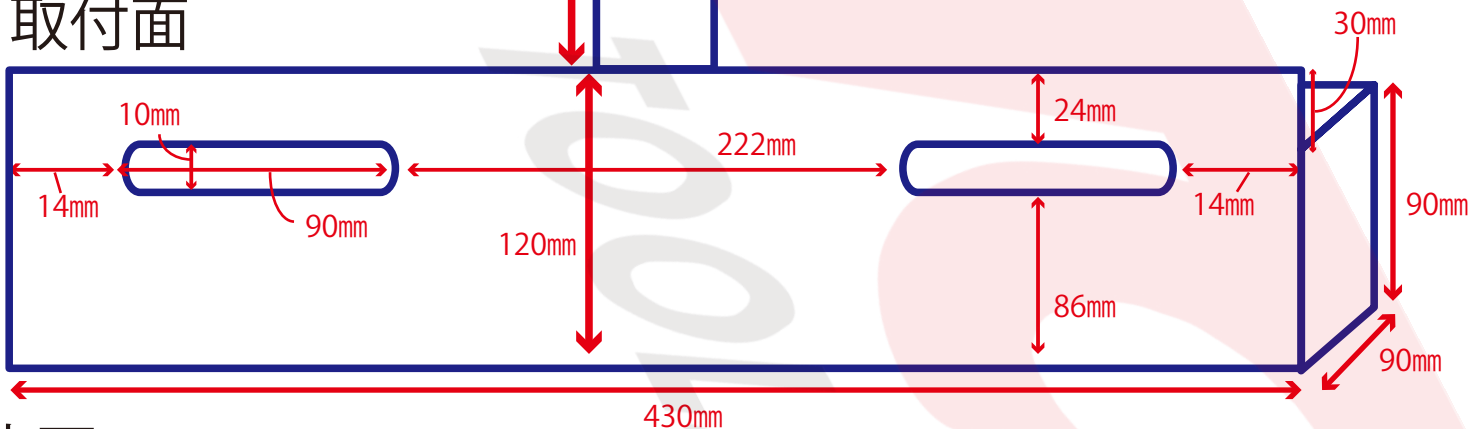

汎用作業ボード

適合サイズ

耐荷重: 2kg

取付面

底面