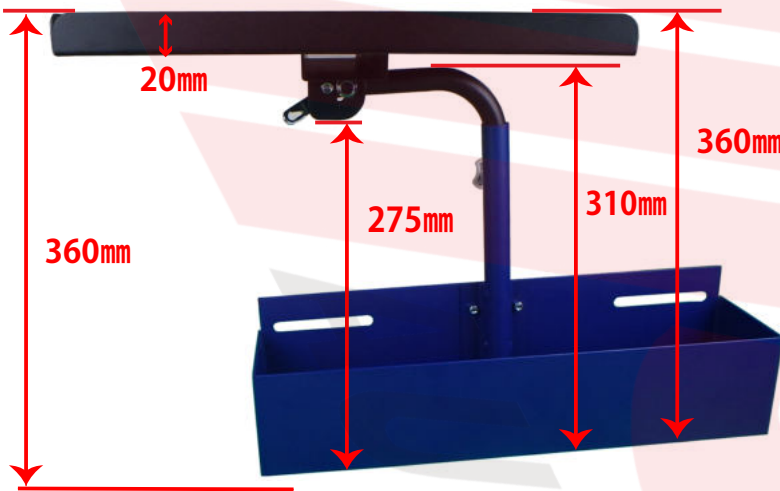

汎用作業ボード

適合サイズ

耐荷重: 2kg

取付面

底面