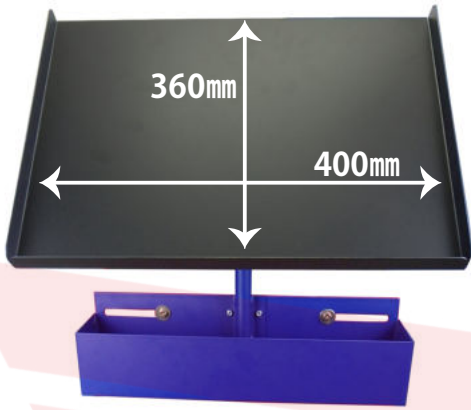

汎用作業ボード

適合サイズ

耐荷重: 2kg

取付面

底面