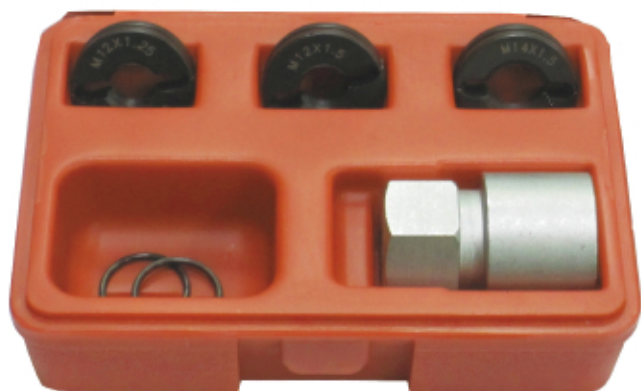

軽自動車～普通乗用車右ネジ専用

JTC5201

専用アダプター
六角対応
24mm

M12X1.25 日産、スバル、スズキ

M12X1.5 トヨタ、ホンダ、三菱、マツダ、いすゞ、ダイハツ

M14X1.5 ランクル レクサス LS BENZ Sクラス BMW 7シリーズ

大型車左右ネジ用

JTC5336

専用アダプター
六角対応
32mm
M20、M22、M24 用
41mm
M30 用

ISO・JIS 左右ネジ対応

M20X1.5、M22X1.5、M24X1.5、M30X1.5
(各、右ネジ用・左ネジ用ダイス8個入り)

※修正用です。新たなネジきりは出来ません。