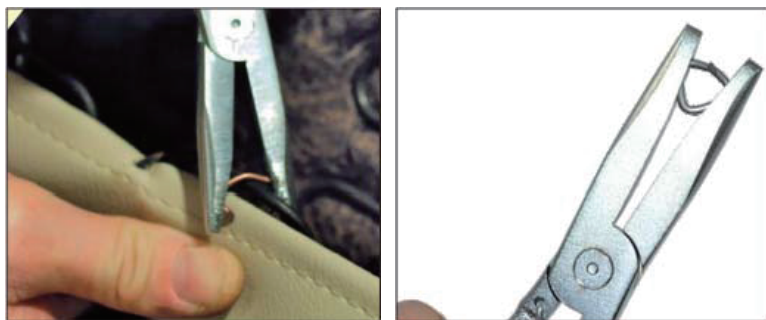

シートクリッププ라이어セット

品番 JTC5536S

SRS点灯!! 着座センサー交換の必需品!!

着座センサー交換後、
シートカバーの取り付けに。

品番 JTC5536-1

シートクリップ 20 個入り

お問合せ先