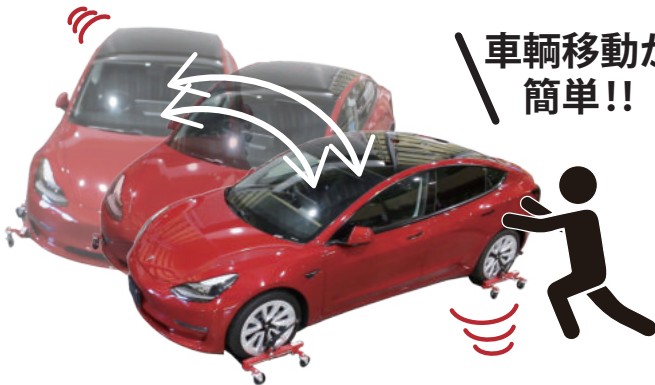

# カードーリーセット

油漏れの心配なし!安心の手動式

車両移動が  
簡単!!

軽自動車  
145/70R12

乗用車  
225/45R21

4個セット+スタンド付き

ムービー

- サイズ:395X595X400mm
- 最大荷重:680kg(1台)
- 重量:16.9kg(1台)