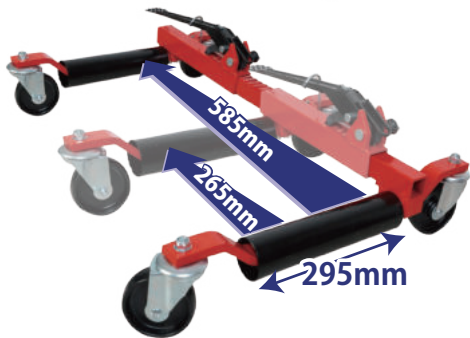

# クイックタイヤリフター

1/2

タイヤ交換が楽々 腰が痛くない!!  
女性にも大好評!!

ムービー

上昇・下降は  
インパクトレンチで  
回すだけ!簡単!

前後スライド幅  
120mm

430mm

高さ:1380mm

幅:720mm

- 許容荷重:50kg ●ローラー長さ:240mm
- ローラー間隔:430mm
- 適応タイヤ・外径:530~820mm幅:280mmまで
- SUV車(22インチ)まで対応

JTCWD1030

運賃表  
HP掲載

# カードーリーセット

油漏れの心配なし!安心の手動式

車両移動が  
簡単!!

軽自動車  
145/70R12

乗用車  
225/45R21

4個セット+スタンド付き

ムービー

- サイズ:395X595X400mm
- 最大荷重:680kg(1台)
- 重量:16.9kg(1台)