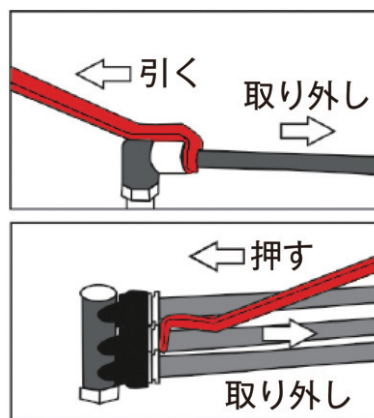

## エアチューブリムーバー

- サイズ:  $\Phi 6 \cdot 8 \cdot 10 \cdot 12 \cdot 14 \cdot 15 \cdot 16$ mm
- 全長: 190mm

**JTC6920A**

## エアチューブリムーバー

- サイズ:  $6 \times 8$ 、 $10 \times 12$ 、 $15 \times 16$ mm
- 全長: 190mm

**JTC4424S**

3本セット

ムービー

- サイズ:  $13 \times 14$ mm
- 全長: 190mm

**JTC4425**