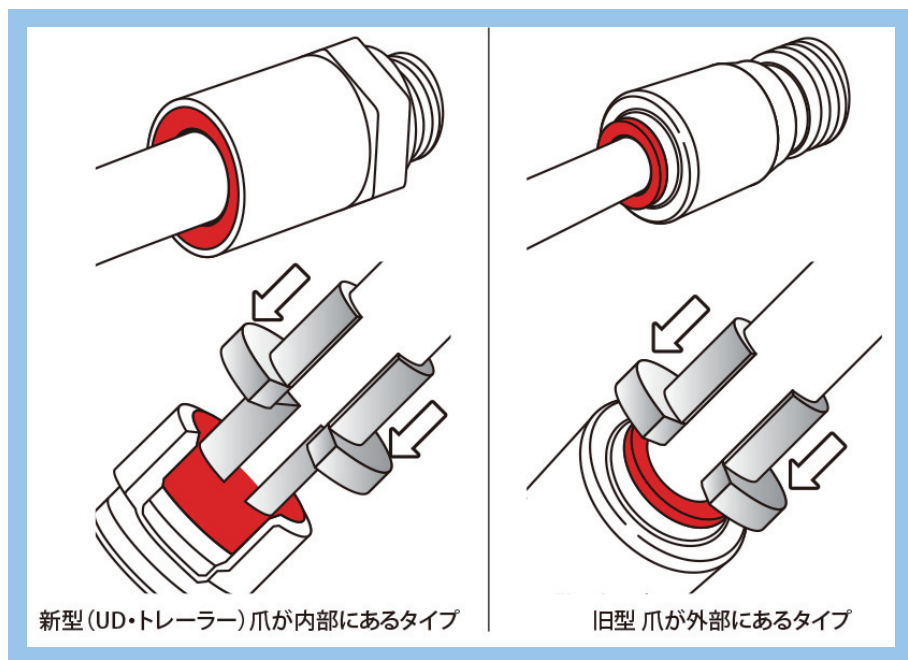

最近多い! 15mm が追加  
1つで2役 新型・旧型のエアチューブ抜き取り

ムービー

新型 (UD・トレーラー) 爪が内部にあるタイプ

旧型 爪が外部にあるタイプ

## エアチューブリムーバー

- サイズ:  $\Phi 6 \cdot 8 \cdot 10 \cdot 12 \cdot 14 \cdot 15 \cdot 16$ mm
- 全長: 190mm

**JTC6920A**

## エアチューブリムーバー

- サイズ:  $6 \times 8$ 、 $10 \times 12$ 、 $15 \times 16$ mm
- 全長: 190mm

**JTC4424S**

3本セット

ムービー

- サイズ:  $13 \times 14$ mm
- 全長: 190mm

**JTC4425**