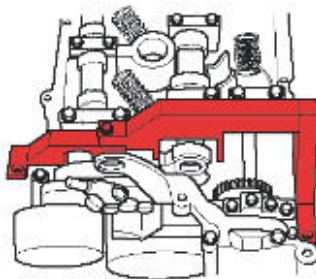

タイミングツールセット

品番：JTC4915

適合車種：BMW MINI 1.4・1.6 16V(N12・N14)
CITROEN C4・PEUGEOT 207,308 N16

適合純正品番：

119340、119540、119550、119590、
019A1、0197A2、0197A3、0197B

(送料込) **¥35,970** (税別)

品番：JTC4762

適合エンジン：W10B16AA-2001-06
Cooper・W10B16BA-2001-06
Cooper S・W11B16AA-2001-06 One

適合純正品番：

118250、118370、118240

(送料込) **¥13,870** (税別)

クランクプリーリムーバー&インサーター

品番：JTC4293

適合車種：R50・R52・R53

適合エンジン：W11

適合純正品番：118450・118441