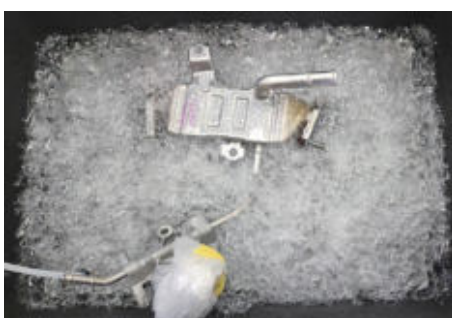

つけ置き洗いの革命!!

お手持ちの洗浄台等に入れて汚れたパーツを水溶性洗浄剤で泡洗浄

ムービー

JTC700M

エアパルス洗浄機

- 使用空気圧：0.2～0.5MPa
- サイズ：325mm X 475mm X 56mm

EGR洗浄に!
強力パーツクリーナー
粉末 1kgサービス

(送料込) **19,800円**