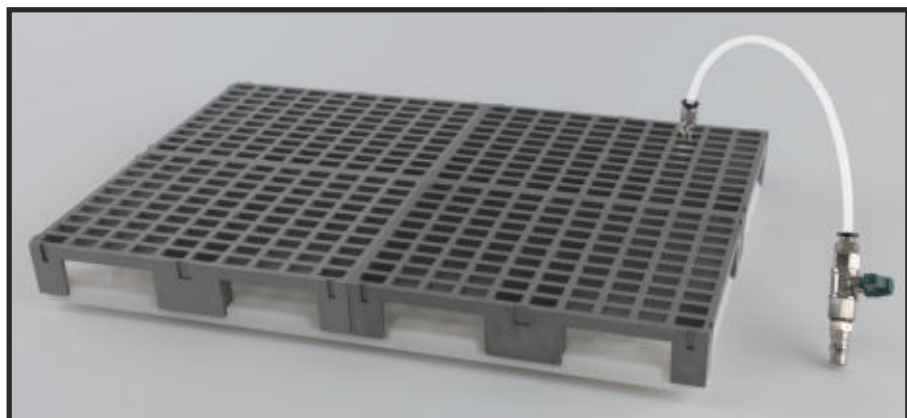

つけ置き洗いの革命!!

お手持ちの洗浄台等に入れて汚れたパーツを水溶性洗浄剤で泡洗浄

ムービー

JTC700M

エアパルス洗浄機

- 使用空気圧：0.2～0.5MPa
- サイズ：325mm X 475mm X 56mm

EGR洗浄に!
強力パーツクリーナー
粉末 1kgサービス

(送料込) **19,800円**