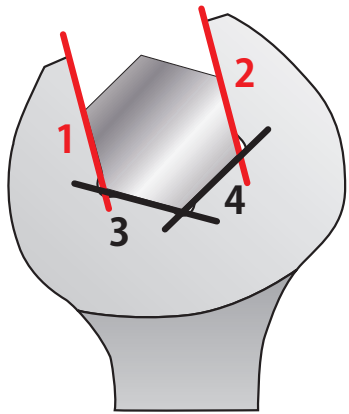

なめたボルトナットや狭い場所のイライラ解決!

【スパナ側】
4つの接触面

通常のボルト

頭がなめたボルト

通常&頭がなめた
ボルトナット両用!

通常のメガネ・スパナではすべて
回らないボルトも回せます!

わずかな振り幅で
ギアを送れる!

【ギアレンチ側】
6PT滑り止め

ギア数120
送り角3°

首振り

動画はこちらから

JTC7217 サイズ：8・10・12・14mm

4PCS ノンスリップギアレンチセット