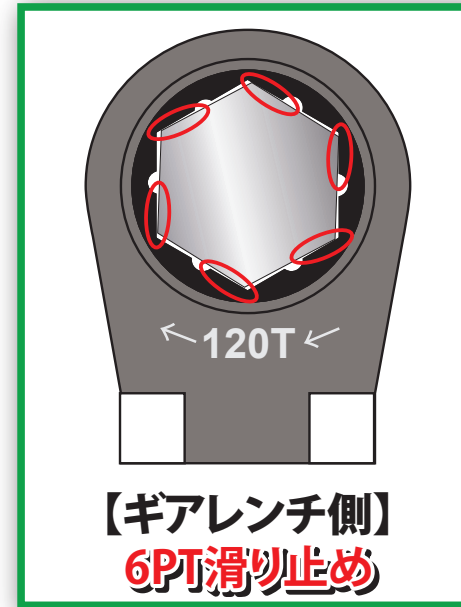

なめたボルトナットや狭い場所のイライラ解決!

【スパナ側】
4つの接触面

通常のボルト

頭がなめたボルト

通常&頭がなめた
ボルトナット両用!

通常のメガネ・スパナではすべて
回らないボルトも回せます!

わずかな振り幅で
ギアを送れる!

【ギアレンチ側】
6PT滑り止め

ギア数120
送り角3°

首振り

動画はこちらから

JTC7217 サイズ：8・10・12・14mm

4PCS ノンスリップギアレンチセット