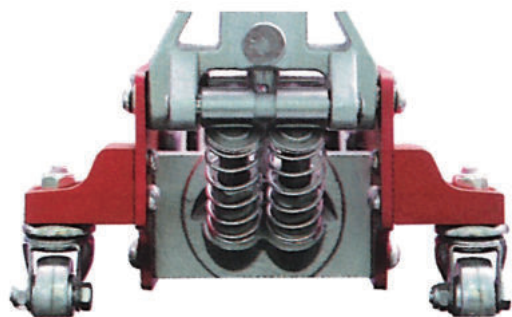

アルミ・スチールフロアジャッキ

品番: JTC825011C

毎日使うから
軽い方が楽ちん!

耐荷重
2.5t

ダブルピストンで上昇時間短縮

ハンドル全長
1200mm

152mm

ベアリング入り

最低地上高: 100mm

耐久性重視
スチールキャスター

全 長: 595mm
受皿外径: 110mm
本体重量: 26.3kg
幅 : 289mm
揚 程: 100~460mm

※サイズ詳細はホームページにてご確認下さい。

アフターパーツ供給あり

お問合せ先