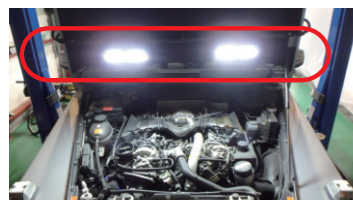

一度使ったらやめられない

12.7mm

心臓部の
モーターは
世界No.1の
日本メーカー
M社製

電動インパクトレンチ 350Nm

JTC7678

- ●セット内容
- ・電動インパクト
- ・2pcs 2.0Ahリチウムイオンバッテリー
- ・1pcs 18V専用充電器
- ・専用ケース

(送料込) 42,860円

軽さと力が命

12.7mm

12.7mmパームインパクトレンチ

JTC5001

- ●差込: 12.7mm
- ●最大トルク: 678Nm (左回転)
- 658Nm (右回転)
- ●左右3段階調整
- ●重量: 1.56kg
- ●無負荷回転数: 10,000rpm

最大トルク:
678Nm
本体重量: 1.56kg

(送料込) 19,950円

ホイールを傷付けたくない!!

アルミホイール用
インパクトソケット (17・19・21mm)

- ●差込12.7mm
- ●全長86mm

JTC3304

(送料込) 4,480円

クセ無しホース

折り曲げ比較

PVCハイブリッドホース

JTC7008

内径8mm・10M

(送料込) 5,950円

JTC7009

内径8mm・15M

(送料込) 6,890円

暗い工場に!!

LEDワークライト

照度: Hi/Lo・1000ルーメン/500ルーメン

JTC7829

(送料込) 17,800円

ボンネットに!!

トルクレンチ 12.7mm

メモリが
見やすい!

●誤差: ±3%

トルク使用範囲
40~210Nm

JTC6686JN

全長: 518mm
(送料込) 11,880円

トルク使用範囲
50~350Nm

JTC6687JN

全長: 570mm
(送料込) 13,880円

クリックタイプトルクレンチ 12.7mm

廉価タイプ

メモリが
見やすい!

●誤差: ±4%

トルク使用範囲
28~210Nm

JTC6903J

全長: 470mm
(送料込) 6,380円

トルク使用範囲
50~365Nm

JTC6904J

全長: 635mm
(送料込) 10,980円

バッテリーの寿命がわかる

デジタルバッテリーテスター

JTC6025

●機能: バッテリーテスト
充電電圧テスト
エンジン始動電圧テスト (送料込) 11,800円

使ったら充電しとけよ!

工場でのトラブル解決!

第3世代のジャンプスターター

ボート 12V自動車
農耕車 バイク

軽乗用車~小型トラックまで
スーパーキャパシタ

JTC7715

(送料込) 39,800円

バッテリー交換の必需品

OBD II端子に差込むだけ

バッテリーバックアップ

JTC4726A

(送料込) 7,040円

バッテリー交換時の電気回路保護

サージプロテクタ

JTC6015

(送料込) 9,940円

販売店