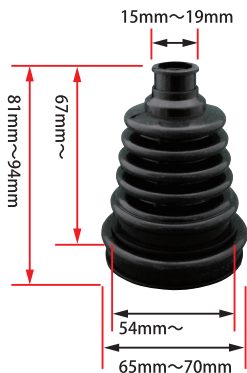

普通車用

使用可能範囲

軽自動車用

TW2146

TW2160

ブーツインサーター 専用コーンサイズ表

JTC1450

ブーツインサーター

FB-0002

ブーツインサーター

TW2161

軽自動車用コーン
TW2160 専用

TW2147

普通車用コーン
TW2146 専用

TW2160(軽自動車用)・TW2146(普通車用)
どちらにも使用出来ます。