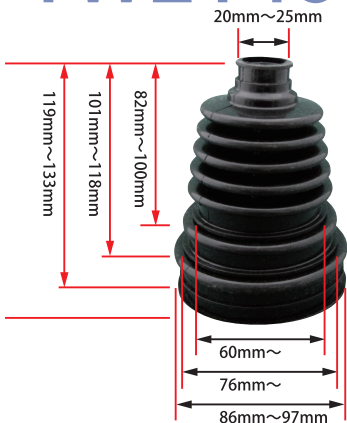

普通車用

使用可能範囲

軽自動車用

TW2146

TW2160

ブーツインサーター 専用コーンサイズ表

JTC1450

ブーツインサーター

FB-0002

ブーツインサーター

TW2161

軽自動車用コーン
TW2160 専用

TW2147

普通車用コーン
TW2146 専用

TW2160(軽自動車用)・TW2146(普通車用)
どちらにも使用出来ます。