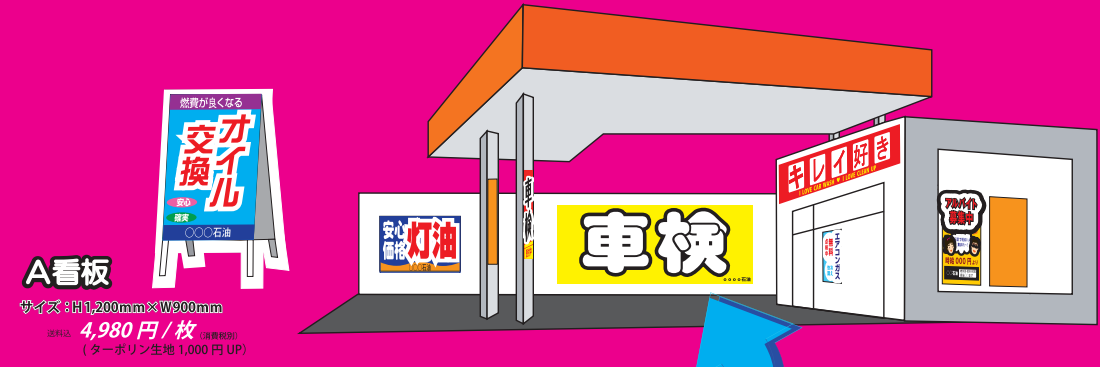

# お店の着せ替えシステム

ご注文は

サイズ: 高さ 1200 mm X 幅 3000 mm  
生地: 耐水ユゴ合成紙 送料込 ¥9,900/枚 (消費税別)

1枚ずつ手作りなので  
掲載金額・店舗名が  
自由に変更できます。

車検シリーズ 生地: ターポリン (防炎加工済み) ハトメ6箇所 送料込 ¥11,900/枚 (消費税別)

**車検**

車検-1

安心 技術 安全  
**陸運局認証整備工場**