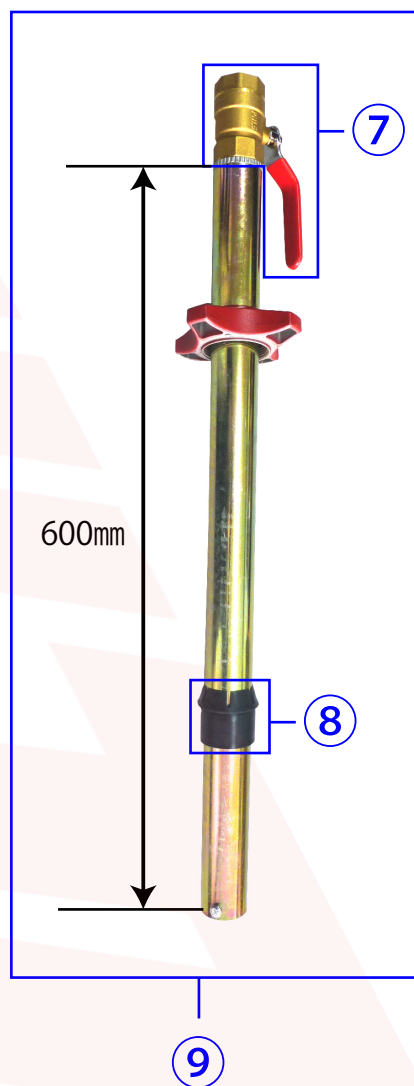

オイルキャッチャー

JTC1031CBJ

①	JTC1031CA-1-1	皿のみ
②	JTC1031C-14	ホース・ノズル ASSY
③	JTC1031C-P	レギュレーター部 ASSY
④	JTC1031C-10	ハンドル
⑤	JTC1031CA-24	ドレンボルト
⑥	JTC1031C-16	キャスター 4個 1台分 SET
⑦	JTC1031C-V	バルブ
⑧	JTC1031CA-2	パイプ用スリーブ
⑨	JTC1031CBJ-2	600 mmパイプ ASSY (本体に付属しているものは800mmですが、 パーツは600mmとなります)