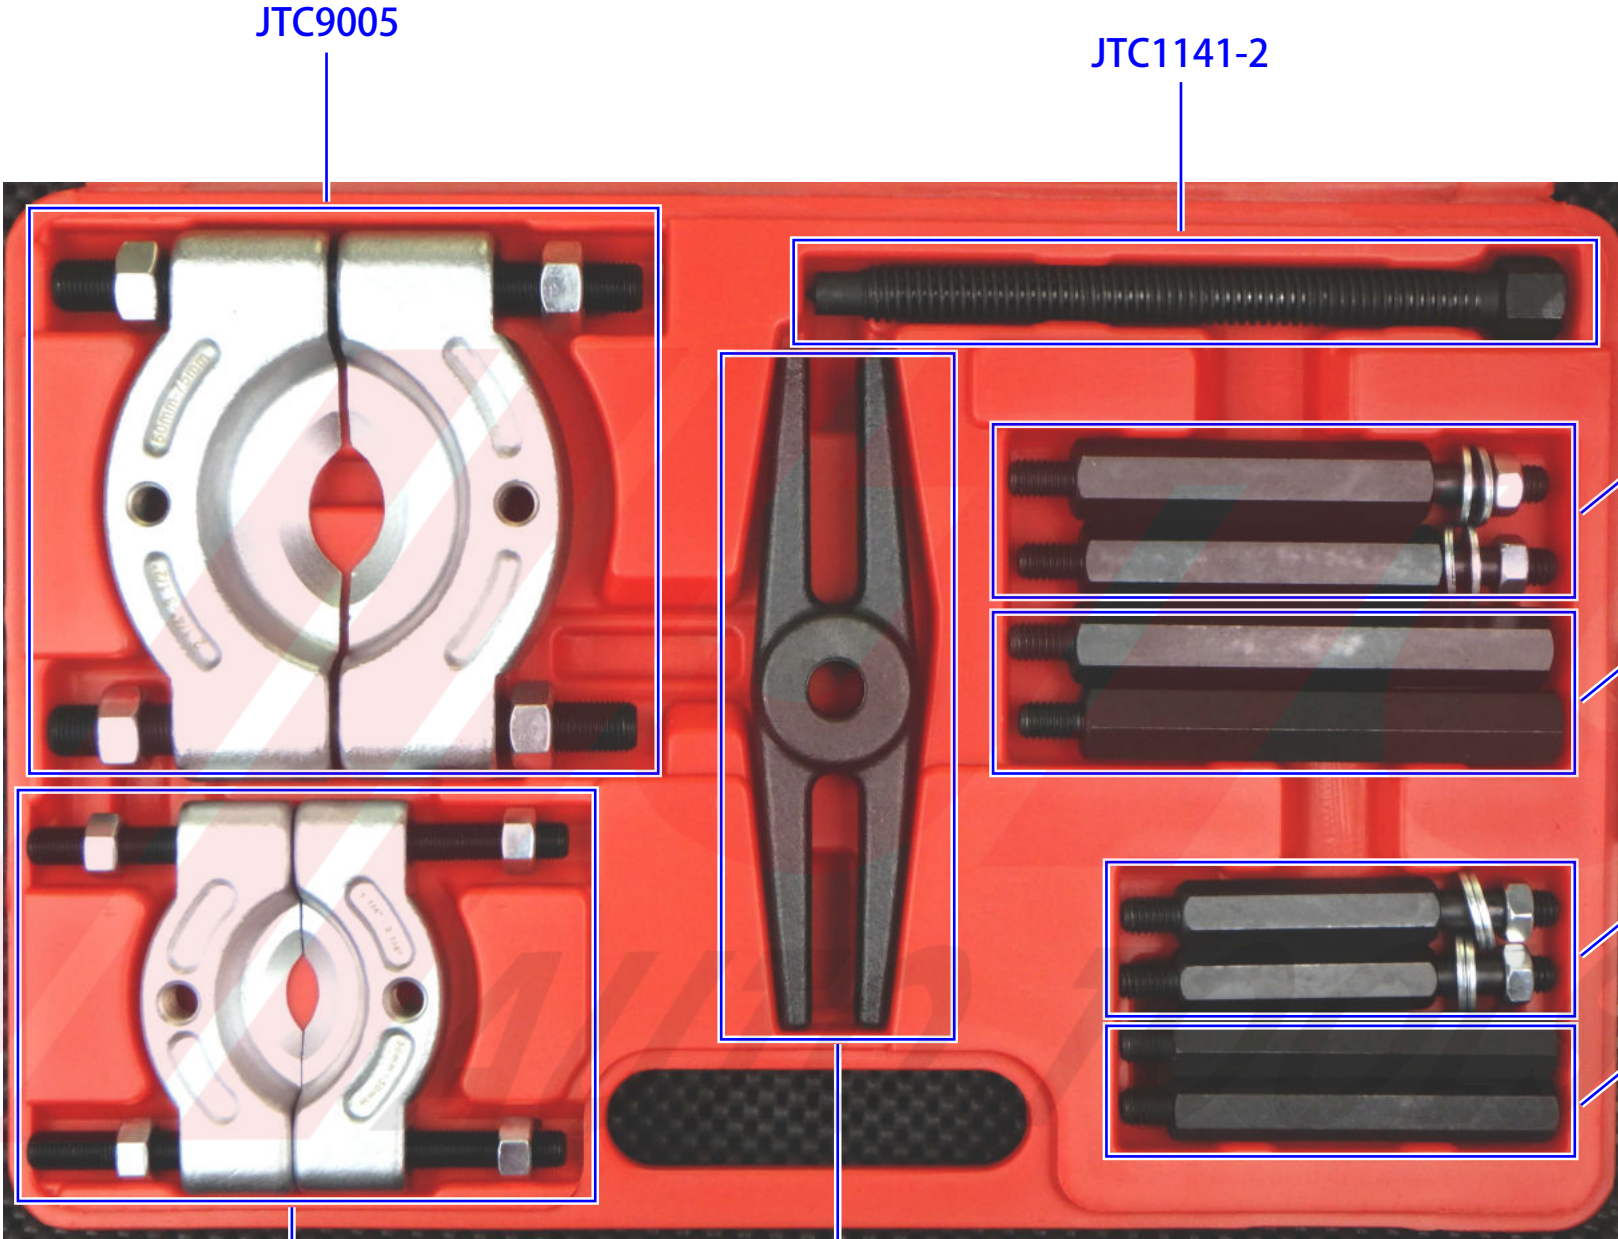

ベアリングレースプーラーセット

JTC1141A

JTC9005

JTC1141-2

JTC1141-5
(1本)

JTC1141-4
(1本)

JTC1141-7
(1本)

JTC1141-8
(1本)

JTC9000

JTC1141-3H