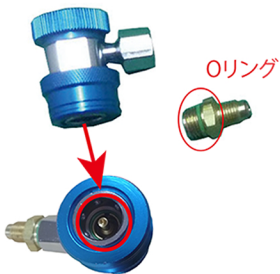

ホース先端
Oリング

蓋部分Oリング

JTC1153-2
Oリングセット

JTC1107L1
低圧クイックカップラー用Oリングセット

Oリング

カップラー内
Oリング