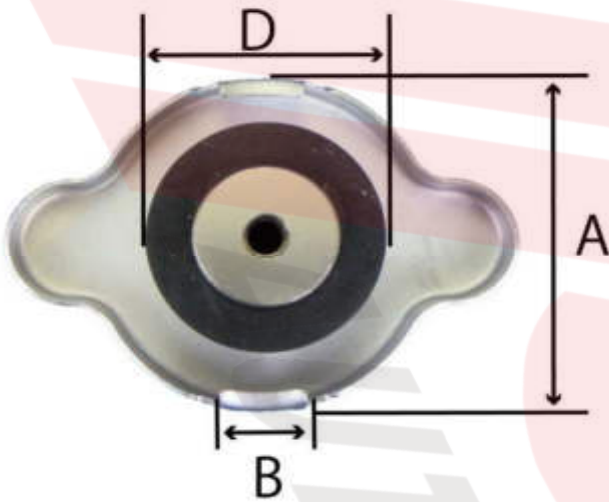

ヘッドガスケットリークテスター (キャップ付き)

ヘッドガスケットのリークテストに使用します。

- テスト液+キャップアダプター付
- ガソリン車用

ヘッドガスケットリークテスター (キャップ付き)

ヘッドガスケットのリークテストに使用します。

※あくまでも参考資料です。
実際の車両のラジエター形状により取付できない場合もございます。

品番	A	B	C	D
	[mm]	[mm]	[mm]	[mm]
JTC1414-3	60	14	27	38
JTC1414-4	46	11	30	28
JTC1414-5	44	11	21	28