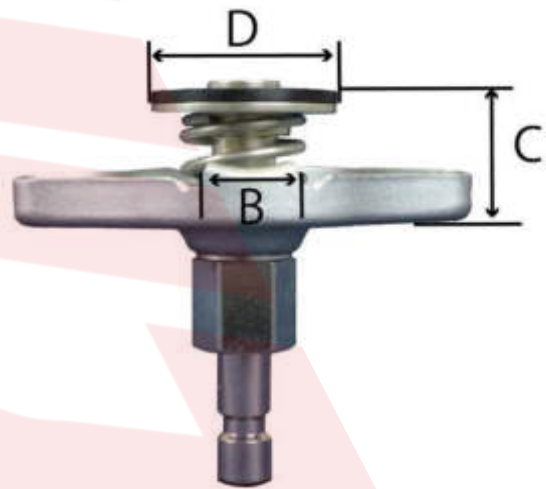

ヘッドガスケットリークテスター (キャップ付き)

ヘッドガスケットのリークテストに使用します。

- テスト液+キャップアダプター付
- ガソリン車用

ヘッドガスケットリークテスター (キャップ付き)

ヘッドガスケットのリークテストに使用します。

※あくまでも参考資料です。
実際の車両のラジエター形状により取付できない場合もございます。

品番	A	B	C	D
	[mm]	[mm]	[mm]	[mm]
JTC1414-3	60	14	27	38
JTC1414-4	46	11	30	28
JTC1414-5	44	11	21	28