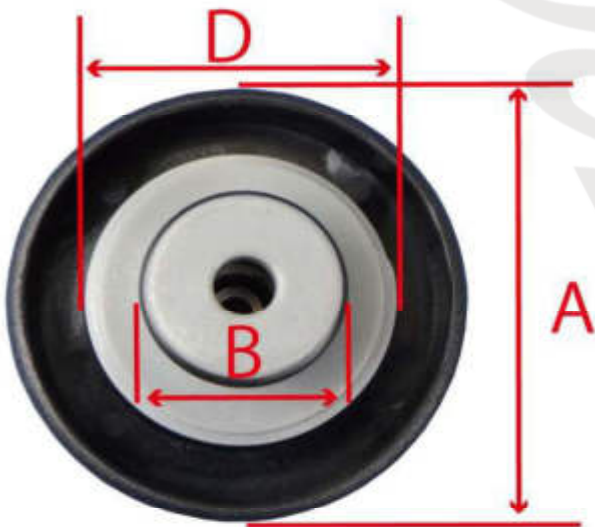

品番	A	B	C	D
	[mm]	[mm]	[mm]	[mm]
JTC1528-19	50.5	20	15	33.4