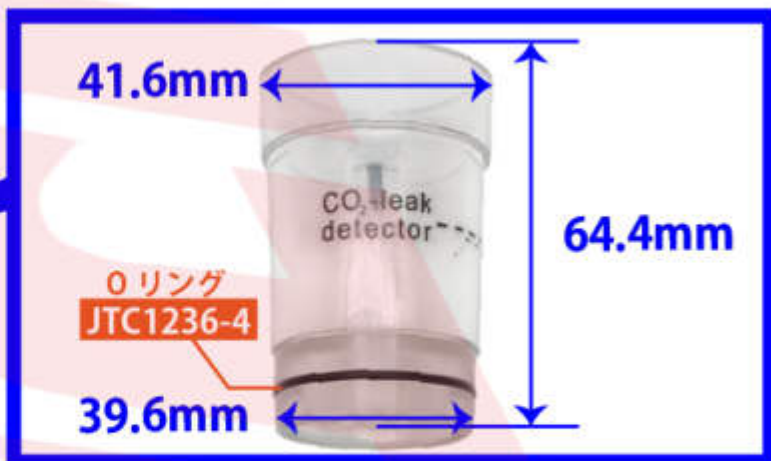

ヘッドガスケットリークテスター (キャップ付き)

ヘッドガスケットのリークテストに使用します。

- テスト液+キャップアダプター付
- ガソリン車用

ヘッドガスケットリークテスター (キャップ付き)

ヘッドガスケットのリークテストに使用します。

※あくまでも参考資料です。
実際の車両のラジエター形状により取付できない場合もございます。

品番	A	B	C	D
	[mm]	[mm]	[mm]	[mm]
JTC1414-3	60	14	27	38
JTC1414-4	46	11	30	28
JTC1414-5	44	11	21	28