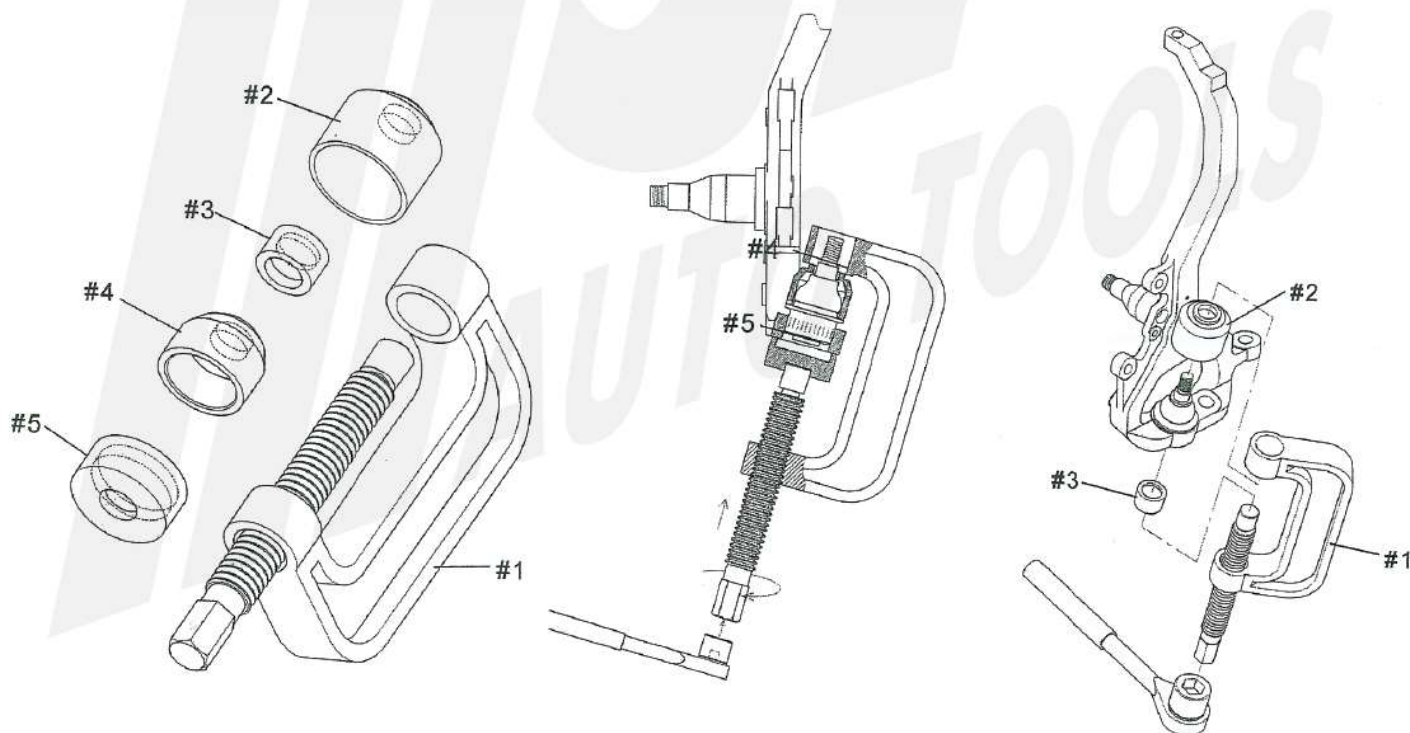

## JTC1310A

メルセデス用の、ボールジョイント脱着工具です。C型のリムーバーに4つのアタッチメントを組み合わせ、ボールジョイントの取り外しとインサートに使用します。

圧入方法

切り取り