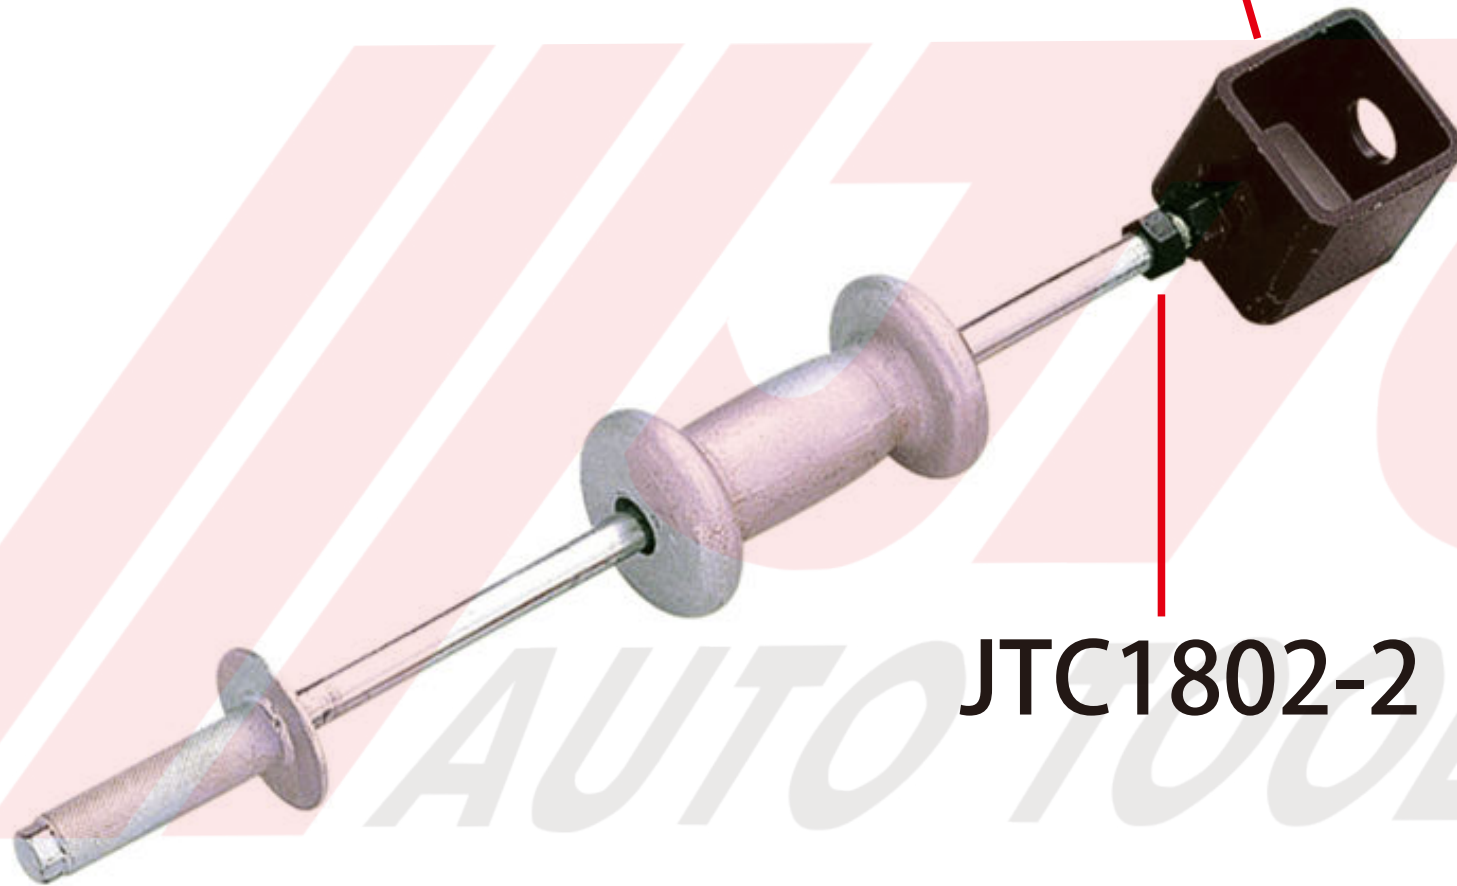

# ドライブシャフト用スライドハンマー

JTC1802-1

JTC1802

JTC1802-2