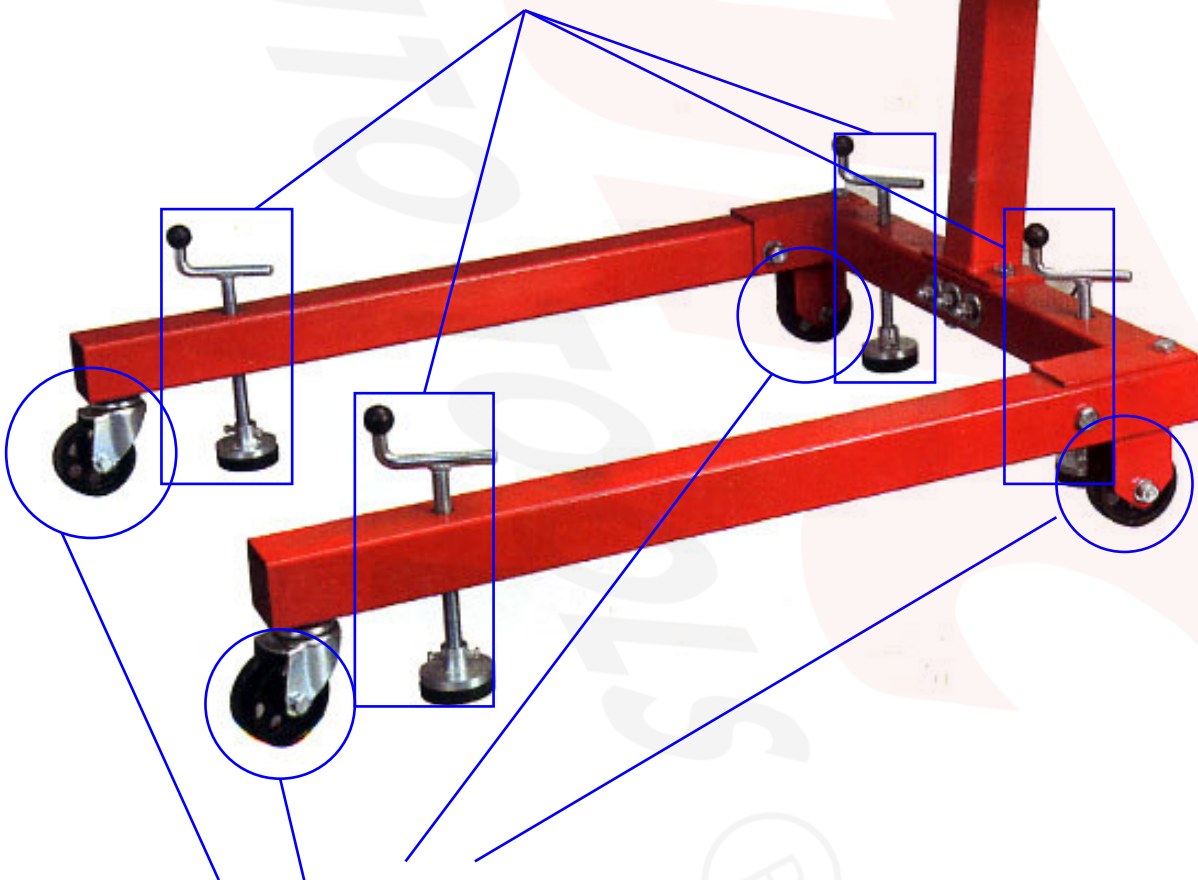

JTCHA07SET

JTC25672C-1  
ストッパー & ハンドルー式

JTC450C-4  
キャスター 4個 1台分 SET