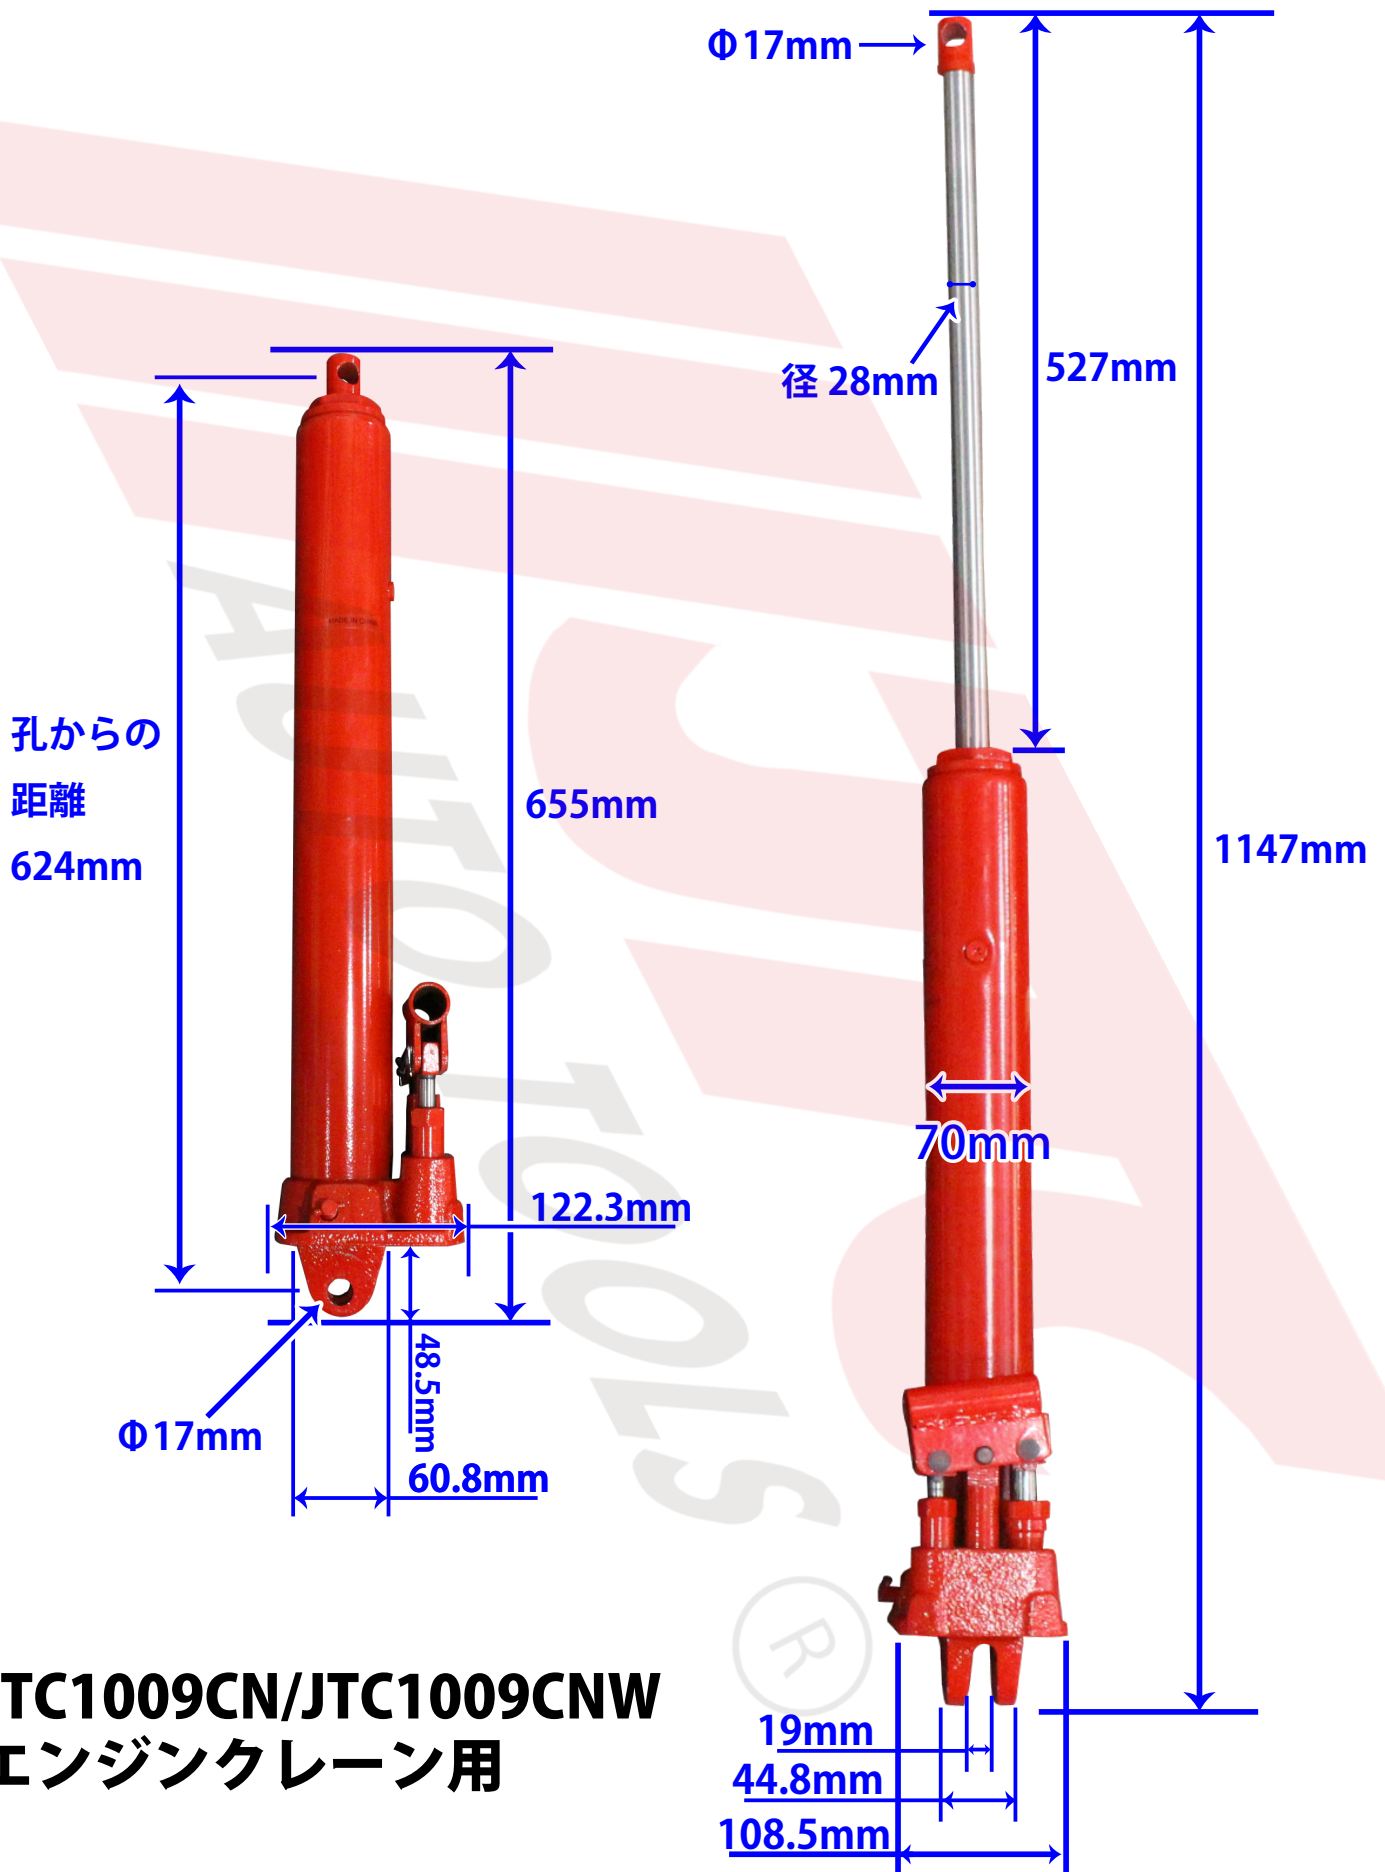

1t 用ダブルポンプシリンダー (3 t)

JTC1009CN/JTC1009CNW
エンジンクレーン用