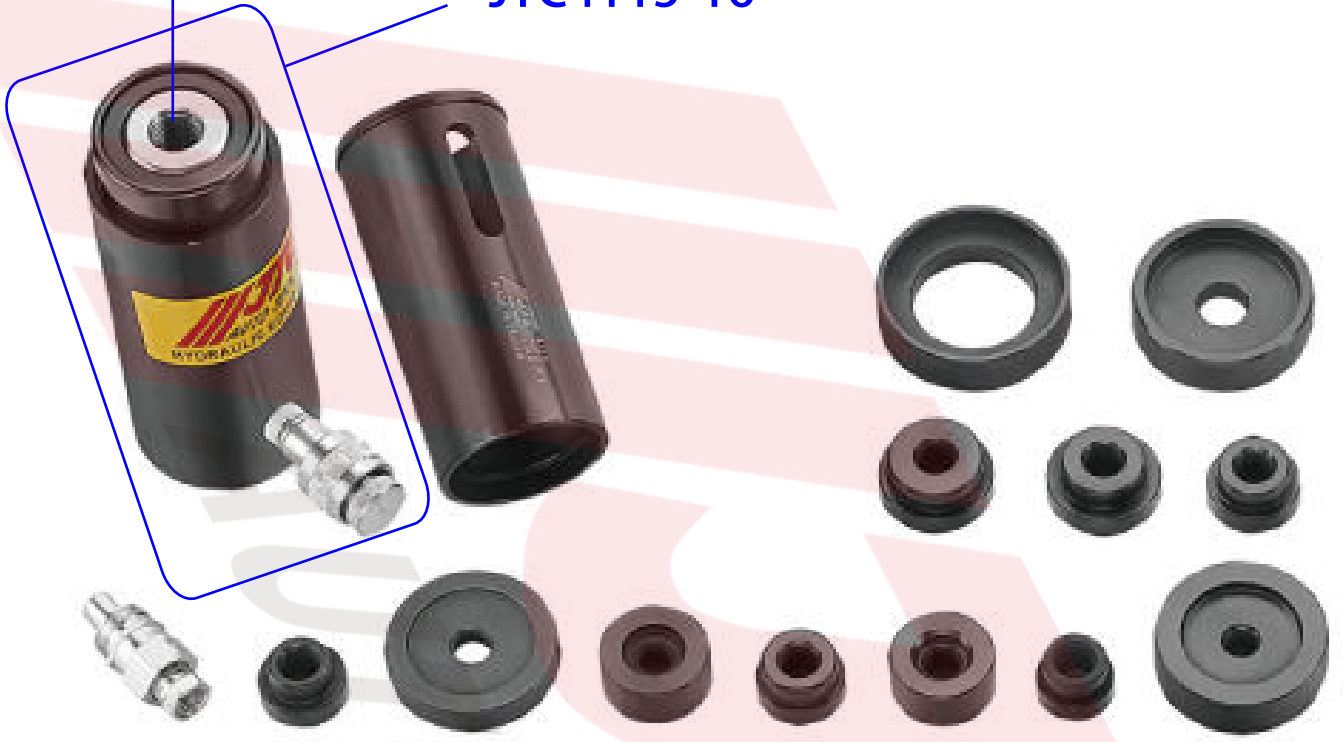

シャックルブッシュ リムーバー & インサーター

JTC4115-S

JTC4115/4115SET

JTC4115-16

JTC4704161

JTC7001-1

JTC4704141