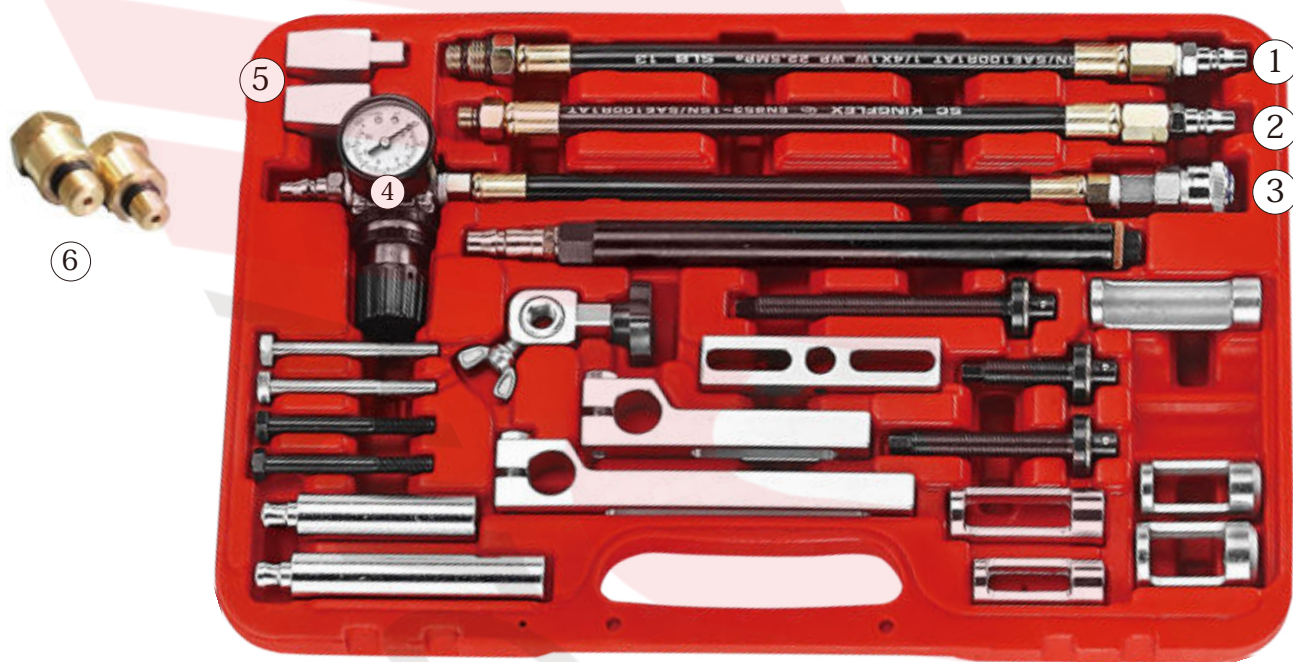

# バルブスプリングコンプレッサー

① 品番：JTC4294-9  
アダプター付ホース  
M14x1.25・M18x1.5mm（ホース長 250mm）

② 品番：JTC4294-15  
アダプター付ホース  
M12x1.25mm（ホース長 250mm）

③ 品番：JTC4294-8  
圧力調整弁付ホース（ホース長 250mm）

④ 品番：JTC4294J-M  
メーターのみ

⑤ 品番：JTC4294-3-2  
メインベース延長用アダプター

⑥ 品番：JTC1621-4  
M12x1.25 用アダプター  
M10x1.0 用アダプター