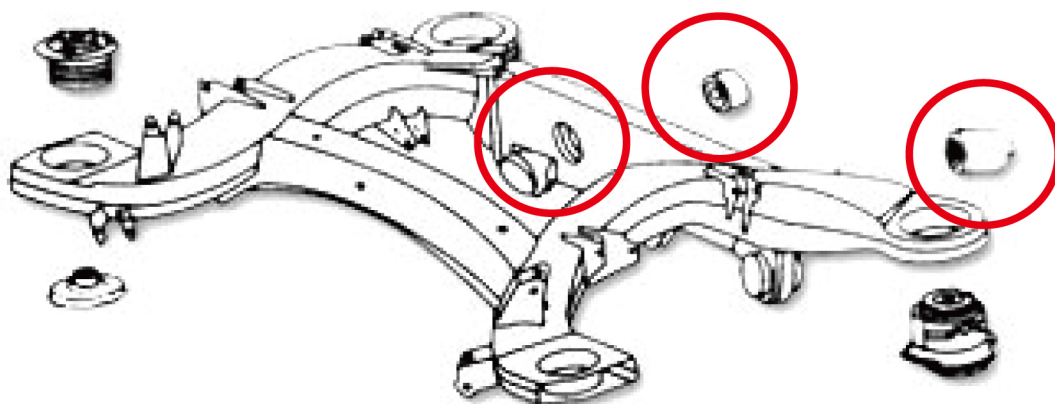

# デファレンシャルブッシュリムーバー & インサーター

**BENZ用**

品番：JTC4337

## リアサブフレームの デファレンシャルブッシュの脱着に!!

適合車種：MクラスW166 CクラスW204 CLクラスW216  
EクラスW207・W212 CLSクラスW218  
SクラスW221・W222 SLクラスW231  
純正番号：204589014300・221589014300

プレスを使用せずにサブフレームの  
デファレンシャルブッシュの脱着が出来ます。

取り付け時

取り外し時

※作業手順等につきましては、サービスマニュアルをご参照ください。