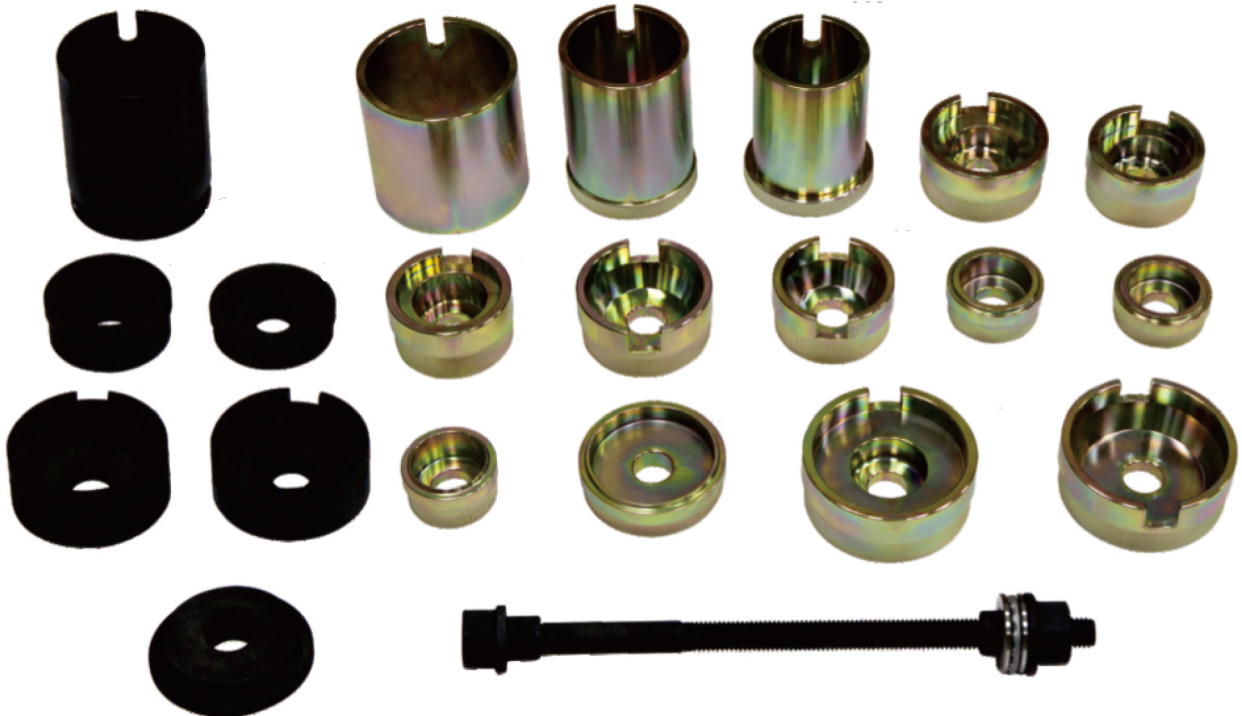

サブフレームブッシュリムーバー & インサーター

BENZ用

品番：JTC4374A

プレスを使用せずブッシュの交換が出来ます。

適合車種：W203・W204・W209・W211・W212・W220・W221

写真はW220の
ロアアームブッシュ

※作業手順等につきましては、サービスマニュアルをご参照ください。