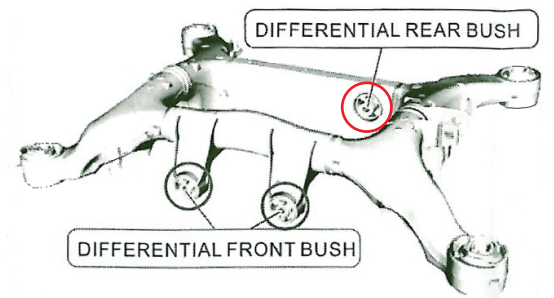

BMW リアブッシュ

インサーター&リムーバー

BMW 用

品番：JTC4432

プレスを使用せず車上でできます。

純正番号：(330 031、330 032、
330 033、330 034、
330 035、330 036)

BMW:5、6、7シリーズ F01、F02、F04、F06、F07、F10、
F11、F12、F13、F18

リヤデフマウントブッシュ脱着用