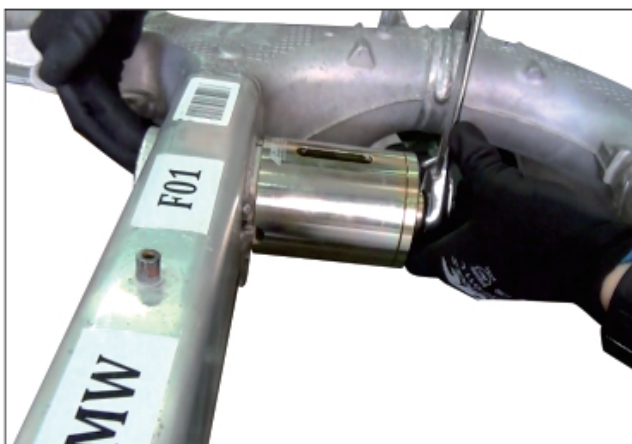

BMW リアブッシュ

インサーター&リムーバー

BMW 用

品番：JTC4432

プレスを使用せず車上でできます。

純正番号：(330 031、330 032、
330 033、330 034、
330 035、330 036)

BMW:5、6、7シリーズ F01、F02、F04、F06、F07、F10、
F11、F12、F13、F18

リヤデフマウントブッシュ脱着用