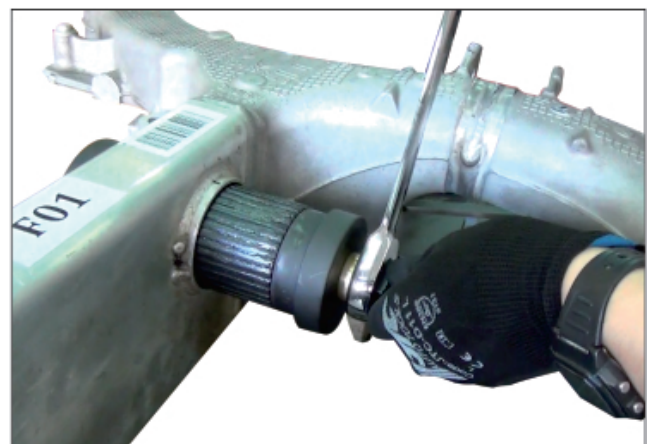

INSTALL

※作業手順等につきましては、サービスマニュアルをご参照ください。