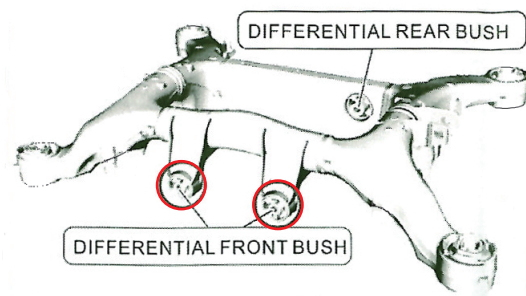

BMW リアブッシュ

インサーター&リムーバー

BMW 用

品番：JTC4441

プレスを使用せず車上でできます。

純正番号：330 020

BMW:5、6、7シリーズ F01、F02、F04、F06、F07、F10、
F11、F12、F13、F18

フロントデフマウントブッシュ脱着用