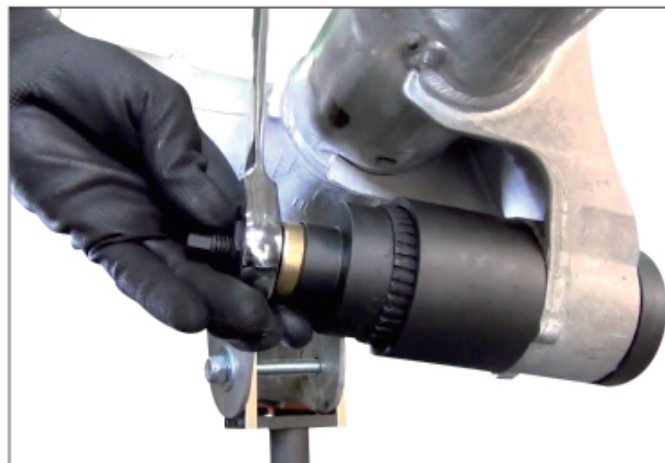

install

※作業手順等につきましては、サービスマニュアルをご参照ください。