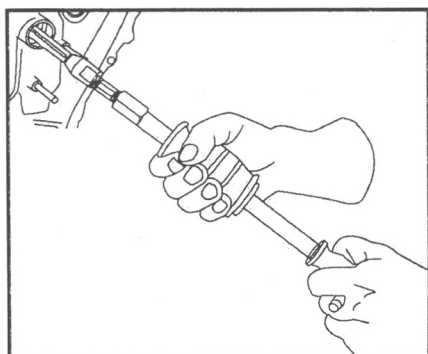

No	INDICATE 	RANGE			
3		mix A max	B	C	
		8mm ~ 11mm	10mm	72mm	
4		mix A max	B	C	D
		12mm ~ 17mm	12mm	92mm	126mm
5		mix A max	B	C	
		18mm ~ 23mm	55mm	92mm	
6		mix A max	B	C	
		24mm ~ 29mm	6mm	92mm	
7		mix A max	B	C	
		30mm ~ 34mm	6mm	92mm	

8		A size	M10 x 1.5P
		B size	
9		A size	M10 x 1.5P
		B size	M8 x 1.25P
10		A size	M10 x 1.5P
		B size	M6 x 1.0P

●ご使用上の注意

No.4の12mm~17mm用プーラーアダプターをご使用の際は、
 使用範囲12mm~14mm **A**を使用、
 使用範囲15mm~17mm **B**に差し替えてご使用下さい。