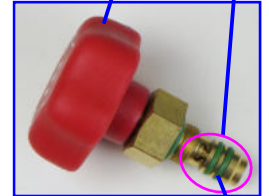

# R1234yf 用 マニホールドゲージ

## JTC 4949 ・ JTC4949H

JTC1105A-L

JTC1105-7

JTC1105A-LHO

JTC4949-

JTC4949-

JTC1105A-H

JTC1105-7