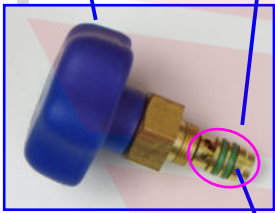

R1234yf 用 マニホールドゲージ

JTC 4949 ・ JTC4949H

JTC1105A-L

JTC1105-7