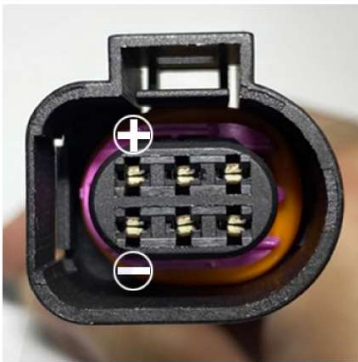

●使用方法

- 1.ボンネットを開き、インテークマニホールドを取り外してスロットルを露出させます。
- 2.車両のコネクターを取り外し、同一形状の車種別コネクターで車輛側の＋ピンの位置が同一か確認します。
(適合表を参照できますが、実際の車両コネクターをご確認ください。)
※各自動車メーカーのスロットルボディは同一のスロットルボディ、コネクター形状でもモーターの＋ピンの位置が違う場合があります。必ず車輛の配線図を確認し、車輛のコネクターの＋ピンの位置と車種別コネクターの＋ピンの位置が同一の物が必ず確認してご使用ください。
基本的に車輛のコネクターの＋ピンの位置(配線が太い物)が電源入力ピンとなりますが＋ピンの位置が違う物に使用するとスロットルボディの焼付や故障の原因となりますので必ず確認を行ってください。
こちらの商品は診断機能等はございません。スロットルボディの全開全閉機能のみとなります。
スロットルボディの不良等により全開全閉が出来ない場合もございます。
- 3.JTC6021本体に車種別コネクター、本体電源コードを接続し、車両のバッテリーのプラス端子へ赤色のワニ口をマイナス端子へ黒色のワニ口を接続します。本体のダイヤルを右に回してスロットルの開閉を制御します。
- 4.スロットルが開かない場合は、JTC6021の反転ボタンを押してスロットルを開いてください。
- 5.上記のいずれかの処置を行っても応答がない場合は、車輛側の＋ピンの位置が同一か確認してください。
- 6.全開状態でスロットルを清掃します。清掃後逆の手順で元に戻します。

JTC6021 電子スロットル
バルブコントローラーの
使用方法

<https://youtu.be/vRfATsKV5Rg>

※詳しい清掃方法、作業手順につきましては、メーカーのサービスマニュアルをご参照ください。

車種別コネクター +-ピンの位置

この表は参考用です。同じ車種でもスロットルが異なる場合がありますので、実際の車を参考にしてください。

100A

100B

102A