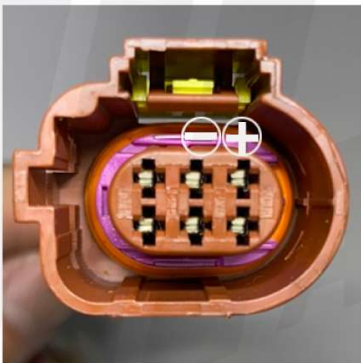

●使用方法

- 1.ボンネットを開き、インテークマニホールドを取り外してスロットルを露出させます。
- 2.車両のコネクターを取り外し、同一形状の車種別コネクターで車輛側の＋ピンの位置が同一か確認します。
(適合表を参照できますが、実際の車両コネクターをご確認ください。)
※各自動車メーカーのスロットルボディは同一のスロットルボディ、コネクター形状でもモーターの＋ピンの位置が違う場合があります。必ず車輛の配線図を確認し、車輛のコネクターの＋ピンの位置と車種別コネクターの＋ピンの位置が同一の物が必ず確認してご使用ください。
基本的に車輛のコネクターの＋ピンの位置(配線が太い物)が電源入力ピンとなりますが＋ピンの位置が違う物に使用するとスロットルボディの焼付や故障の原因となりますので必ず確認を行ってください。
こちらの商品は診断機能等はございません。スロットルボディの全開全閉機能のみとなります。
スロットルボディの不良等により全開全閉が出来ない場合もございます。
- 3.JTC6021本体に車種別コネクター、本体電源コードを接続し、車両のバッテリーのプラス端子へ赤色のワニ口をマイナス端子へ黒色のワニ口を接続します。本体のダイヤルを右に回してスロットルの開閉を制御します。
- 4.スロットルが開かない場合は、JTC6021の反転ボタンを押してスロットルを開いてください。
- 5.上記のいずれかの処置を行っても応答がない場合は、車輛側の＋ピンの位置が同一か確認してください。
- 6.全開状態でスロットルを清掃します。清掃後逆の手順で元に戻します。

JTC6021 電子スロットル
バルブコントローラーの
使用方法

<https://youtu.be/vRfATsKV5Rg>

※詳しい清掃方法、作業手順につきましては、メーカーのサービスマニュアルをご参照ください。

車種別コネクター +-ピンの位置

この表は参考用です。同じ車種でもスロットルが異なる場合がありますので、実際の車を参考にしてください。

100A

100B

102A

102B

103A

104A

104B

105A

105B

106A

107A