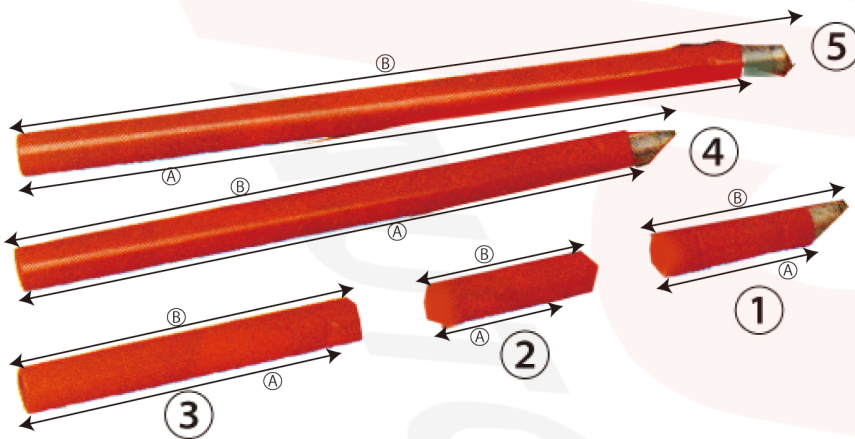

② JTC7040-4-5：エクステンションバーの長さ

Ⓐ：125 mm

Ⓑ：160 mm

パイプ径：内径 22 mm X 外径 30 mm

③ JTC7040-4-4：エクステンションバーの長さ

Ⓐ：215 mm

Ⓑ：250 mm

パイプ径：内径 22 mm X 外径 30 mm

④ JTC7040-4-3：エクステンションバーの長さ

Ⓐ：418 mm

Ⓑ：450 mm

パイプ径：内径 22 mm X 外径 30 mm

⑤ JTC7040-4-2：エクステンションバーの長さ

Ⓐ：495 mm

Ⓑ：530 mm

パイプ径：内径 22 mm X 外径 30 mm

JTC7040-4-15

メールコネクター 全長75mm
差込径：外径22mm

JTC7040-4-10

ベースプレート
縦：110mm
直径：60mm

JTC7040-4-11

ラムトウ
縦：87mm
横：50mm
穴径：38mm

JTC7040-4-7

セレイテッドキャップ
縦：50mm
直径：35mm

JTC7040-4-9

ラバーヘッド
高さ：45mm
φ55mm

JTC7040-4-12
プランジャートウ
縦：73mm
高さ：45mm

JTC7040-4-14
Vベース
縦：90mm
幅：30mm

JTC7040-4-13
クレフトキャップ
縦：70mm
■：38X38mm

JTC7040-4-8

スプレットラム

縦：200mm
高さ：51mm
厚さ：18mm
開き幅：100mm