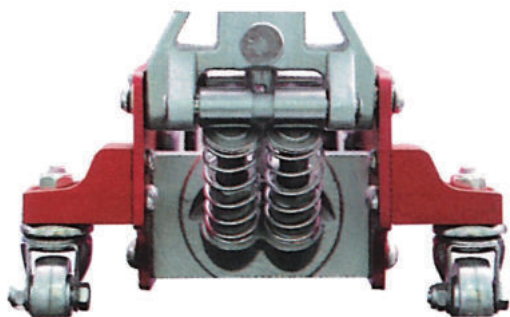

アルミ・スチールフロアジャッキ

品番: JTC825011C

毎日使うから
軽い方が楽ちん!

耐荷重
2.5t

ダブルピストンで上昇時間短縮

ハンドル全長
1200mm

152mm

ベアリング入り

最低地上高: 100mm

耐久性重視
スチールキャスター

全 長: 595mm
受皿外径: 110mm
本体重量: 26.3kg
幅 : 289mm
揚 程: 100~460mm

※サイズ詳細はホームページにてご確認ください。

アフターパーツ供給あり