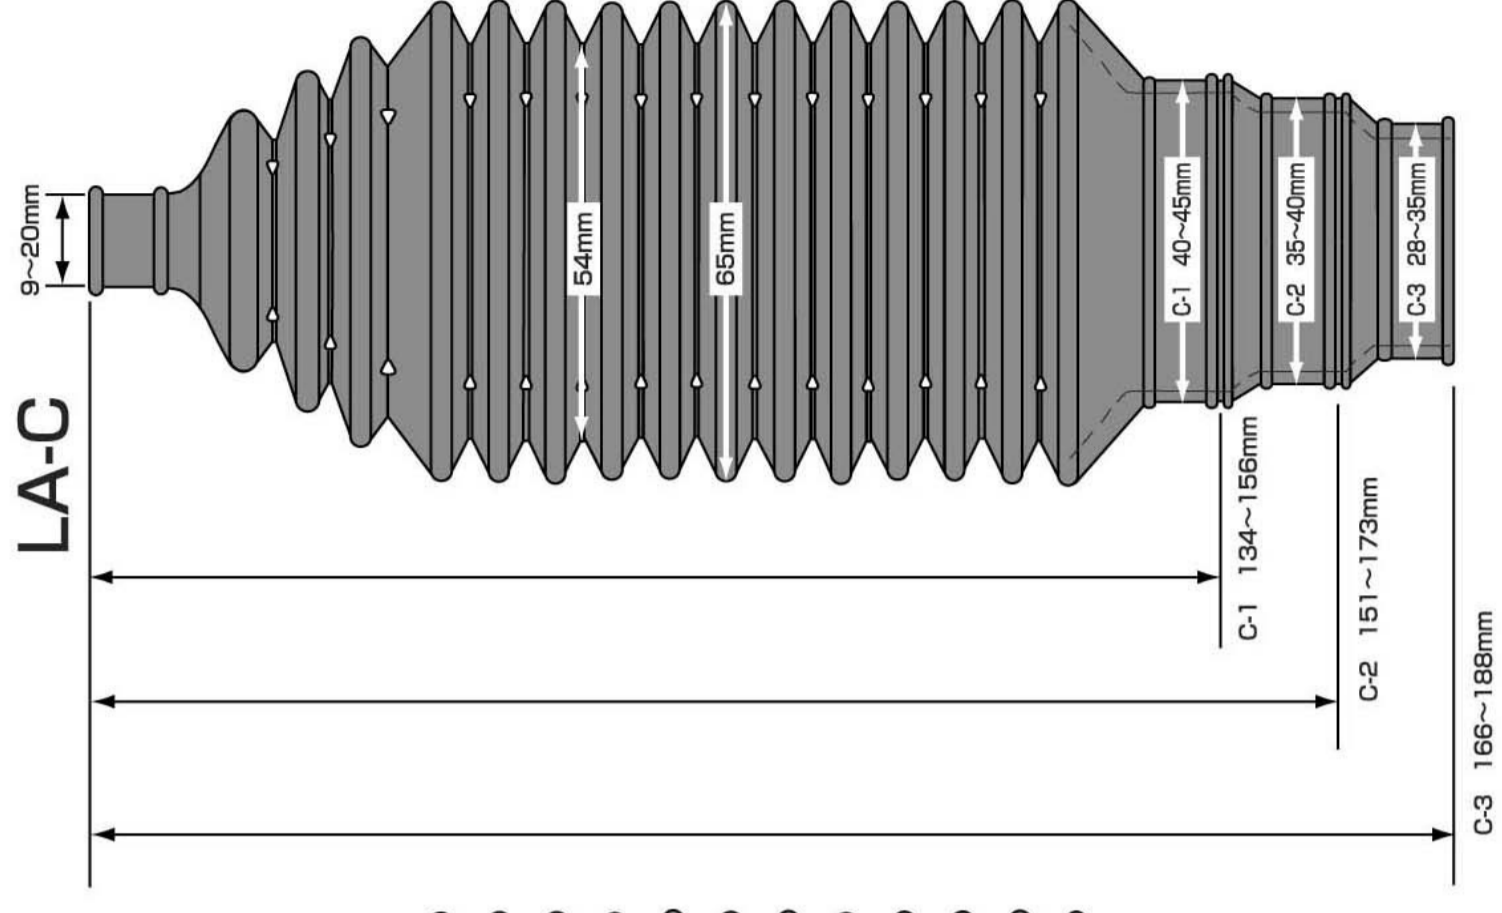

オールインワンツィ ステアリングダブーツ版

総合サイズ表

有限会社 ラグナ

日産

Table with columns: Model (e.g., ムーカ, フェリカ), Series (e.g., Y32系), Body Style (e.g., 2800㊦(㊦㊦㊦)), Engine (e.g., Q-UY32), Transmission (e.g., V/G30), Drivetrain (e.g., E-PY32), Production Period (e.g., 1988.5-1990.8), PS (e.g., 90.8-95.1), PS with PS sticker (e.g., 90.8-95.1), PS without PS sticker (e.g., 90.8-95.1), and Category (e.g., B-3).

三菱

Table with columns: Model (モデル), Series (車種), Formula (型式), Name (補正品番), PS (PS付き年式), PS (PS無し年式), PS (大野製品番PS付き), PS (大野製品番PS無し), PS (三菱製品番PS無し), PS (大野製品番PS無し), Position (カッタ位置).

スズキ

Table with columns: Model (モデル), Series (車種), Formula (型式), Name (補正品番), PS (PS付き年式), PS (PS無し年式), PS (大野製品番PS付き), PS (大野製品番PS無し), PS (三菱製品番PS無し), PS (大野製品番PS無し), Position (カッタ位置).