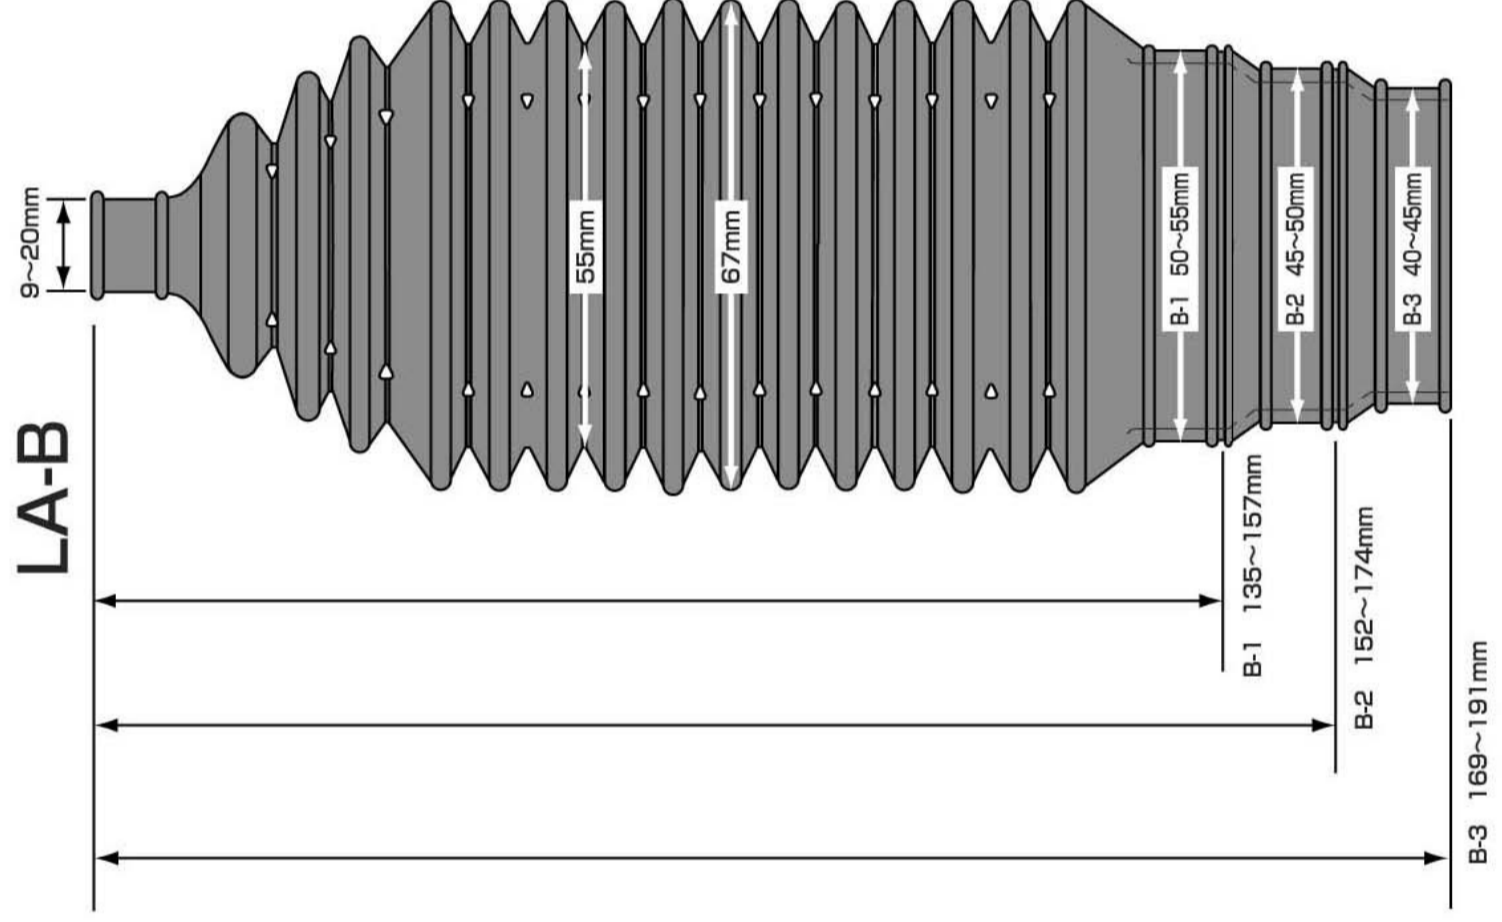

オールインワンツィ ステアリングダブーツ版

総合サイズ表

有限会社 ラグナ

日産

Table with columns: Model (e.g., ムーカ, フェリカ), Series (e.g., Y32系), Body Style (e.g., 2800㊦(㊦㊦㊦)), Engine (e.g., Q-UY32), Transmission (e.g., V/G30), Drivetrain (e.g., E-PY32), Production Period (e.g., 1988.5-1990.8), PS (e.g., 90.8-95.1), PS with PS sticker (e.g., 90.8-95.1), PS without PS sticker (e.g., 90.8-95.1), and Category (e.g., B-3).

三菱

Table with columns: Model (モデル), Series (車種), Formula (型式), Name (補正品番), PS (PS付き年式), PS (PS無し年式), PS (大野製品番PS付き), PS (大野製品番PS無し), PS (三菱製品番PS無し), PS (大野製品番PS無し), Position (カッタ位置).

スズキ

Table with columns: Model (モデル), Series (車種), Formula (型式), Name (補正品番), PS (PS付き年式), PS (PS無し年式), PS (大野製品番PS付き), PS (大野製品番PS無し), PS (三菱製品番PS無し), PS (大野製品番PS無し), Position (カッタ位置).