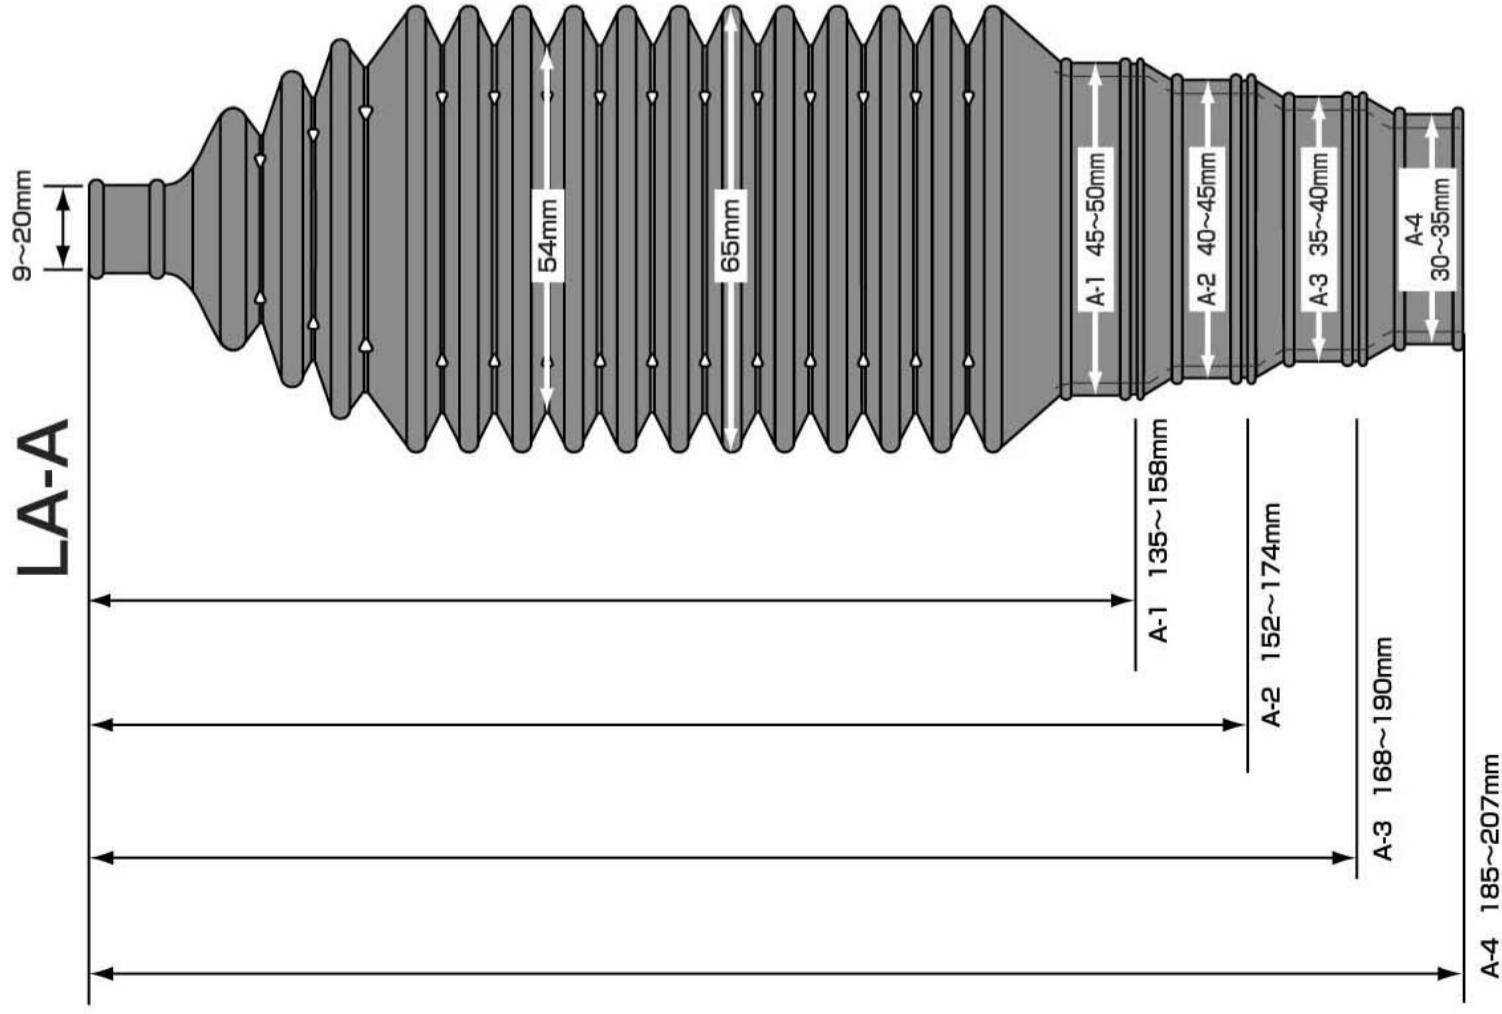

オールインワンツィ ステアリングダブーツ版

総合サイズ表

有限会社 ラグナ

日産

Table with columns: Model (e.g., ムーカ, フェリカ), Series (e.g., Y32系), Body Style (e.g., 2800㊦(㊦㊦㊦)), Engine (e.g., Q-UY32), Transmission (e.g., V/G30), Drivetrain (e.g., E-PY32), Production Period (e.g., 1988.5-1990.8), PS (e.g., 90.8-95.1), PS with PS sticker (e.g., 90.8-95.1), PS without PS sticker (e.g., 90.8-95.1), and Category (e.g., B-3).

三菱

Table with columns: Model (モデル), Series (車種), Formula (型式), Name (補正品番), PS (PS付き年式), PS (PS無し年式), PS (大野製品番PS付き), PS (大野製品番PS無し), PS (三菱製品番PS無し), PS (大野製品番PS無し), Position (カッタ位置).

スズキ

Table with columns: Model (モデル), Series (車種), Formula (型式), Name (補正品番), PS (PS付き年式), PS (PS無し年式), PS (大野製品番PS付き), PS (大野製品番PS無し), PS (三菱製品番PS無し), PS (大野製品番PS無し), Position (カッタ位置).